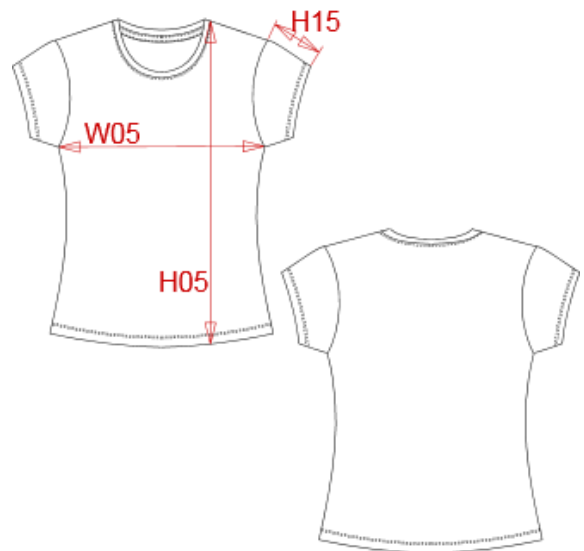

# KARIBAN

**REFERENCE :** K380

**SIZES :** S\_M\_L\_XL\_XXL\_3XL

**COMPOSITION :**

Main fabric : Combed Cotton single jersey - 180 100%cotton

Main fabric : Combed Cotton / Viscose single jersey 90/10 - 180 90%cotton / 10%viscose

**WEIGHT :**

Main fabric : 180 gsm

Main fabric : 180 gsm

**FABRIC CONSTRUCTION AND FINISHING :**

Enzyme washed fabric

**ARTICLE WEIGHT :**

110 gr/pc

DESCRIPTION							
<b>Français :</b> T-shirt feme manches courtes encolure ronde							
<b>English :</b> Ladies short sleeve round neck T-shirt							
<b>Nederlands :</b> Dames T-shirt met ronde hals en korte mouwen							
<b>Deutsch :</b> Damen kurzarm rundhals T-shirt							
<b>Español :</b> Camiseta de manga corta y escote redondo para mujer							
<b>Italiano :</b> T-shirt donna maniche corte scollo tondo							
<b>Português :</b> T-shirt de senhora de manga curta							

MEASUREMENT							
Description	S	M	L	XL	2XL	3XL	
<b>H05</b> Hauteur totale / Total height	59,50	61	63,25	65,50	67,75	70	
<b>W05</b> 1/2 largeur poitrine / 1/2 chest width	43	45	48	51	54	57	
<b>H15</b> Longueur manche / Sleeve length	14	14,50	15,25	16	16,75	17,50	

CARE LABEL					

PACKING	
Box	50 pcs / box S => L:46cm W:34cm H:20cm GW:6.00kg NW:5.00kg M => L:46cm W:34cm H:20cm GW:6.40kg NW:5.40kg L => L:52cm W:38cm H:20cm GW:7.20kg NW:6.00kg XL => L:52cm W:38cm H:20cm GW:7.70kg NW:6.50kg XXL => L:58cm W:40cm H:20cm GW:8.50kg NW:7.10kg 3XL => L:58cm W:40cm H:20cm GW:9.00kg NW:7.60kg