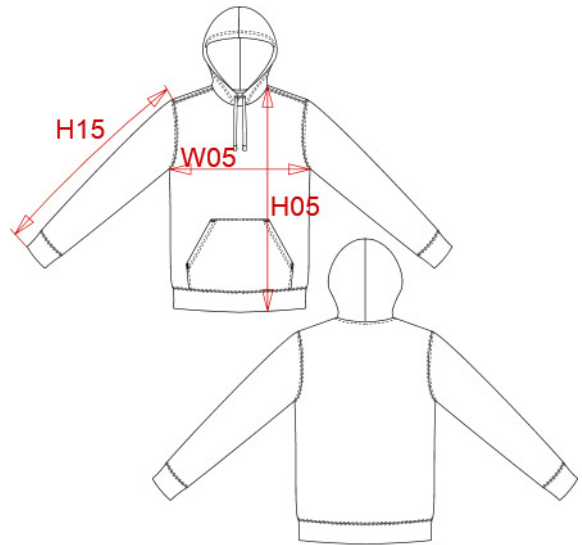

# KARIBAN

**REFERENCE :** K446

**SIZES :** XS\_S\_M\_L\_XL\_XXL\_3XL\_4XL

**COMPOSITION :**

Main fabric : Brushed Combed Cotton / Polyester fleece 80/20 - 280 80%cotton / 20%polyester

Fabric 1 : Cotton single jersey (22/1) - 180 For hood lining, neckline property tape. 100%cotton

**WEIGHT :**

Main fabric : 280 gsm

Fabric 1 : 180 gsm

**ARTICLE WEIGHT :**

560 gr/pc

| DESCRIPTION         |                                      |
|---------------------|--------------------------------------|
| <b>Français :</b>   | Sweat-shirt capuche contrastée       |
| <b>English :</b>    | Contrast hooded sweatshirt           |
| <b>Nederlands :</b> | Sweater met gecontrasteerde capuchon |
| <b>Deutsch :</b>    | Bicolor kapuzen sweatshirt           |
| <b>Español :</b>    | Sudadera con capucha contrastada     |
| <b>Italiano :</b>   | Felpa cappuccio bicolore             |
| <b>Português :</b>  | Sweatshirt com capuz em contraste    |

| MEASUREMENT   |       |       |       |       |       |       |       |       |  |  |
|---|-------|-------|-------|-------|-------|-------|-------|-------|--|--|
| Description   | XS    | S     | M     | L     | XL    | XXL   | 3XL   | 4XL   |  |  |
| <b>H05</b> Hauteur totale avec BC / Total height with rib   | 67,50 | 69,50 | 71,50 | 73,50 | 75,50 | 77,50 | 79,50 | 82,25 |  |  |
| <b>W05</b> 1/2 largeur poitrine / 1/2 chest width           | 51    | 54    | 57    | 60    | 63    | 66    | 69    | 73    |  |  |
| <b>H15</b> Longueur manche avec BC / Sleeve length with rib | 60    | 62    | 64    | 66    | 68    | 70    | 72    | 74    |  |  |