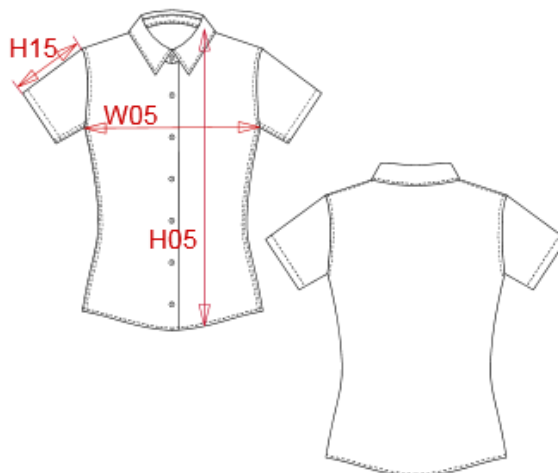

KARIBAN

REFERENCE : K540

SIZES : XS_S_M_L_XL_XXL_3XL_4XL

COMPOSITION :

Main fabric : Cotton micro twill - 120 100%cotton

WEIGHT :

Main fabric : 120 gsm

FABRIC CONSTRUCTION AND FINISHING :

Non Iron / Fully taped

ARTICLE WEIGHT :

190 gr/pc

DESCRIPTION	
Français :	Chemise femme manches courtes
English :	Ladies short sleeve supreme non iron shirt
Nederlands :	Dames blouse korte mouwen
Deutsch :	Bügelfreie damen kurzarm bluse
Español :	Camisa de manga corta para mujer
Italiano :	Camicia donna maniche corte
Português :	Camisa de senhora de manga curta supreme

COLORS	PANTONE SERIGRAPHIE
White	White
Black	Black
Zinc	447C
Bright sky	2708C

MEASUREMENT									
Description	XS	S	M	L	XL	2XL	3XL	4XL	
H05 Hauteur totale devant / Front total height	63,70	65,25	66,80	68,75	70,70	72,65	74,55	76,50	
W05 1/2 largeur poitrine / 1/2 chest width	46	48	50	53	56	59	62	65	
H15 Longueur manche / Sleeve length	18,50	19,50	20,50	21,60	22,75	23,85	25	26,10	

CARE LABEL				

PACKING	
Box	12 pcs / box XS => L:52cm W:34cm H:20cm GW:3.10kg NW:1.80kg S => L:52cm W:34cm H:20cm GW:3.20kg NW:1.90kg M => L:52cm W:34cm H:20cm GW:3.30kg NW:2.00kg L => L:52cm W:34cm H:20cm GW:3.40kg NW:2.10kg XL => L:52cm W:34cm H:20cm GW:3.50kg NW:2.20kg XXL => L:52cm W:34cm H:20cm GW:3.40kg NW:2.10kg 3XL => L:52cm W:34cm H:20cm GW:3.30kg NW:2.00kg 4XL => L:52cm W:34cm H:20cm GW:3.20kg NW:1.90kg