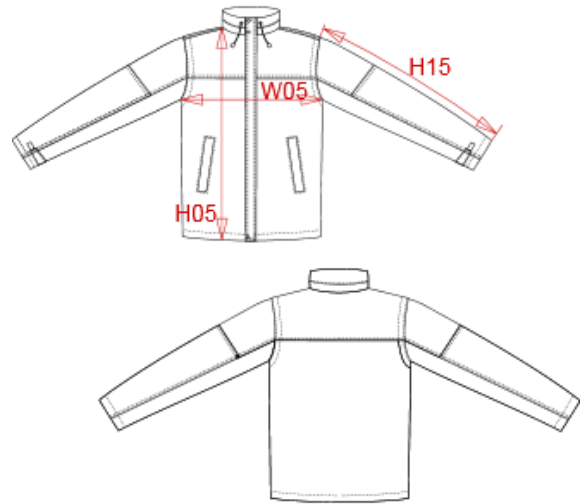

Lining 2 : Lining 210T For padded lining 100%polyester

Wad 1 : Polyfil 135 For padded lining on body and sleeves, inner piping pockets and sleeve tab. 100% Polyester

WEIGHT :

Main fabric : 280 gsm

Main fabric : 280 gsm

Lining 2 : 60 gsm

Wad 1 : 135 gsm

FABRIC CONSTRUCTION AND FINISHING :

Waterproof 4000 MM

ARTICLE WEIGHT :

1220 gr/pc

DESCRIPTION	
Français :	Parka avec doublure matelassée
English :	Padded parka jacket
Nederlands :	Gepolsterte parkajacke mit wasserdichte nahter
Deutsch :	Parka mit gestepptem futter
Español :	Parka de forro acolchado
Italiano :	Parka per uomo
Português :	Blusão com mangas amovíveis

COLORS	PANTONE SERIGRAPHIE
Black / Red	Black / 200C
Black / Black	Black / Black
Red / Red	200C / 200C
Navy / Navy	296C / 296C
Dark grey / Dark grey	432C / 432C

MEASUREMENT							
Description	S	M	L	XL	XXL	3XL	
H05 Hauteur totale / Total height	77,45	79,45	81,50	83,50	85,50	88,30	
W05 1/2 largeur poitrine / 1/2 chest width	58,80	61,50	64,50	67,50	70,50	74,50	
H15 Longueur manche / Sleeve length	66,90	68,80	70,90	72,90	74,90	77,10	

CARE LABEL				

PACKING	
Box	10 pcs / box S => L:60cm W:40cm H:33cm GW:11.90kg NW:10.50kg M => L:64cm W:40cm H:33cm GW:12.80kg NW:11.40kg L => L:64cm W:40cm H:33cm GW:14.10kg NW:12.30kg XL => L:66cm W:40cm H:33cm GW:15.20kg NW:13.20kg XXL => L:70cm W:40cm H:33cm GW:16.20kg NW:14.00kg 3XL => L:66cm W:42cm H:40cm GW:17.00kg NW:14.90kg