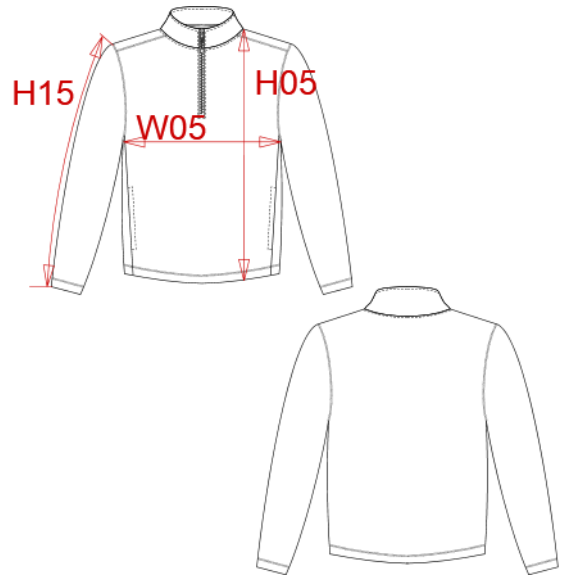

KARIBAN

REFERENCE : K912

SIZES : S_M_L_XL_XXL_3XL_4XL

COMPOSITION :

Main fabric : Polyester micropolar fleece - 300 100%polyester

WEIGHT :

Main fabric : 300 gsm

ARTICLE WEIGHT :

700 gr/pc

DESCRIPTION	
Français :	Micropolaire col zippé
English :	Zip neck outdoor polarfleece
Nederlands :	Micropolair met ritskraag
Deutsch :	Zip neck micro fleece
Español :	Chaqueta micropolar con cremallera en el cuello
Italiano :	Micropile con zip
Português :	Camisola polar

MEASUREMENT							
Description	S	M	L	XL	XXL	3XL	4XL
H05 (M) Hauteur totale / Total height	69,25	71,25	73,25	75,25	77,25	79,25	81,25
W05 (M) 1/2 largeur poitrine à 1.5cm de l'emmanchure / 1/2 chest width at 1.5cm below armhole	53	56	59	62	65	68	71
H15L (M) Longueur manche longue / Long sleeve length	64,50	66	67,50	69	70,50	72	73,50

CARE LABEL				

PACKING	
Box	10 pcs/box S => L:57cm W:38cm H:29cm GW:6.00kg NW:5.00kg M => L:57cm W:38cm H:29cm GW:6.00kg NW:5.00kg L => L:63cm W:40cm H:29cm GW:6.00kg NW:5.00kg XL => L:63cm W:40cm H:29cm GW:6.00kg NW:5.00kg XXL => L:68cm W:40cm H:29cm GW:6.00kg NW:5.00kg 3XL => L:68cm W:40cm H:29cm GW:6.00kg NW:5.00kg 4XL => L:70cm W:41cm H:29cm GW:6.00kg NW:5.00kg