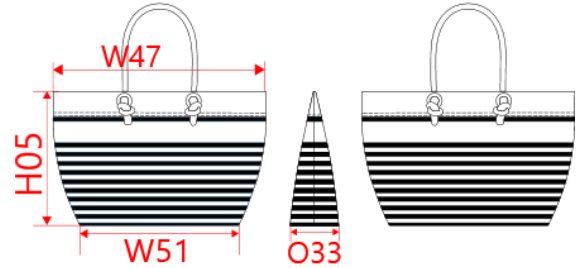

**REFERENCE :** KI0242

**SIZES :** U

**COMPOSITION :**

Main fabric : Cotton canvas - 310 100%cotton

**ARTICLE WEIGHT :**

415 gr/pc

| DESCRIPTION  |  | COLORS         | PANTONE<br>SERIGRAPHIE |
|--|--|----------------|------------------------|
| <b>Français :</b> Sac de plage<br><b>English :</b> Beach bag<br><b>Nederlands :</b> Strandtas<br><b>Deutsch :</b> Strandtasche<br><b>Español :</b> Bolsa de playa<br><b>Italiano :</b> Borsa da spiaggia<br><b>Português :</b> Saco da praia |  | Natural / Navy | 1C Warm Grey / 296C    |
|  |  | Natural / Red  | 1C Warm Grey / 1795C   |

| MEASUREMENT                              |    |  |  |  |  |  |  |
|--|----|--|--|--|--|--|--|
| Description                              | U  |  |  |  |  |  |  |
| <b>H05</b> Hauteur totale / Total height | 36 |  |  |  |  |  |  |
| <b>W51</b> Total width                   | 43 |  |  |  |  |  |  |
| <b>W47</b> Back panel width on top       | 57 |  |  |  |  |  |  |
| <b>O33</b> Deep of bottom part           | 13 |  |  |  |  |  |  |

| PACKING |  |
|---------|--|
| Box     | 40 pcs / box<br>Size => L:59cm W:59cm H:50cm GW: NW:16,6Kg |