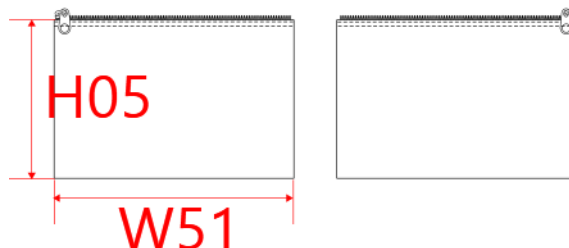

**REFERENCE :** KI0720

**SIZES :** U

**COMPOSITION :**

Main fabric : Cotton canvas - 310 100%cotton

**ARTICLE WEIGHT :**

36 gr/pc

DESCRIPTION								COLORS		PANTONE SERIGRAPHIE	
<b>Français :</b> Pochette en coton canvas - petit modèle <b>English :</b> Cotton canvas pouch - small <b>Nederlands :</b> Tasje van canvaskatoen - klein model <b>Deutsch :</b> Etui aus Baumwollcanvas - Klein <b>Español :</b> Estuche de algodón canvas, modelo pequeño <b>Italiano :</b> Pochette in cotone canvas - modello piccolo <b>Português :</b> Bolsa em algodão canvas – modelo pequeno								Black / Royal blue		Black / 287C	
								Natural / Black		Warm gray 1C / Black	
								Natural / Fluorescent yellow		Warm gray 1C / -	
MEASUREMENT											
Description		U									
<b>H05</b> Hauteur totale / Total height		12									
<b>W51</b> Total width		20									
PACKING											
Box		400 pcs / box Size => L:28cm W:22cm H:35cm GW:16.78Kg NW:16Kg									