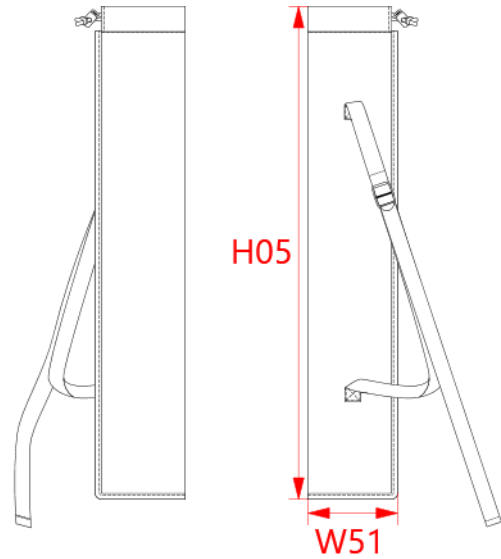

**REFERENCE :** KI3002

**SIZES :** U

**COMPOSITION :**

Main fabric : Polyester 600D PVC backing 100%polyester

Fabric 1 : Polyester 210D PU backing On top part. 100% polyester

**TECHNICAL DETAIL :**

PVC backing

**ARTICLE WEIGHT :**

80 gr/pc

DESCRIPTION	
<b>Français :</b>	Housse de transport bâtons trekking
<b>English :</b>	Trekking pole holder
<b>Nederlands :</b>	Trekking pole holder
<b>Deutsch :</b>	Trekking Stock Halter
<b>Español :</b>	Bolsa para bastones trekking
<b>Italiano :</b>	Borsa portabastoni
<b>Português :</b>	Saco para bastões

COLORS	PANTONE SERIGRAPHIE
Black	Black

MEASUREMENT	
<b>Description</b>	<b>U</b>
<b>H05</b> Hauteur totale / Total height	76
<b>W51</b> Total width	14

PACKING	
Box	200 pcs / box U => L:58cm W:42cm H:35cm GW:16kg NW:15kg