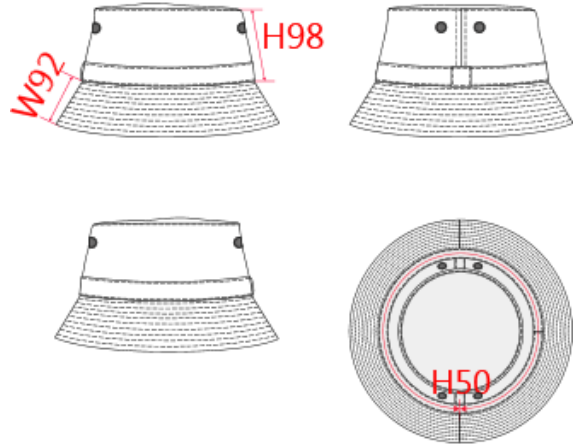

REFERENCE : KP023

SIZES : U

COMPOSITION :

Main fabric : Cotton twill 290 100%cotton

FABRIC CONSTRUCTION AND FINISHING :

Washed

ARTICLE WEIGHT :

78gr/pc

DESCRIPTION		COLORS	PANTONE SERIGRAPHIE
Français : Bob Voyager English : Bob Voyager - Bob Nederlands : Voyager - Bob Deutsch : Bob Voyager - Hut Español : Bob voyager - Bob Italiano : Bob Voyager - Bob Português : Panamá Bob Voyager		Navy	296C
		Khaki	418C
		Beige	7529C
MEASUREMENT			
Description	U		
H50 Tour de tête / Head measurement	59		
H98 Front hat height	8,80		
W92 Width of the brim	5,70		
CARE LABEL			
PACKING			
Box	100 pcs / box U => L:40cm W:40cm H:30cm GW:9.00kg NW:7.00kg		