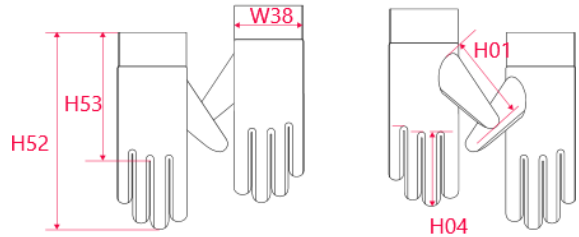

REFERENCE : KP876

SIZES : S/M\_L/XL

COMPOSITION :

Main fabric : Polyester polarfleece - 200 100%polyester

ARTICLE WEIGHT :

36 gr/pc

DESCRIPTION
<b>Français :</b> Gants en polaire
<b>English :</b> Fleece gloves
<b>Nederlands :</b> Polar handschoenen
<b>Deutsch :</b> Fleece handschuhe
<b>Español :</b> Guantes polares
<b>Italiano :</b> Guanti in pile
<b>Português :</b> Luvas polar

COLORS	PANTONE SERIGRAPHIE
Black	Black
Navy	433C
Dark grey	432C
Natural	7534C

MEASUREMENT							
Description	S/M	L/XL					
<b>H52</b> Longueur gant du bord poignet au haut doigt / Lenght of glove from cuff edge to top finger.	27	29					
<b>H53</b> Longueur gant de base doigt au bord poig. / Lenght of glove from base of middle finger to cuff hem	18,50	19,50					
<b>W38</b> Largeur 1/2 poignet / 1/2 width cuff	9,50	11,50					
<b>H01</b> Hauteur pouce extérieur / Outer thumb height	10,50	12,50					
<b>H04</b> Hauteur du majeur / Middle finger height	9	11					

CARE LABEL				

PACKING	
Box	200 pcs / box S/M => L:56cm W:32cm H:68cm GW:10.00kg NW:8.50kg L/XL => L:60cm W:40cm H:48cm GW:10.00kg NW:9.0kg