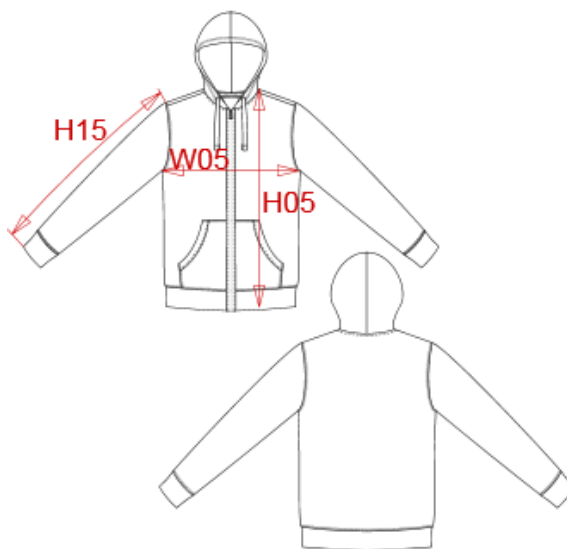

KARIBAN

REFERENCE : KV2300

SIZES : S_M_L_XL_XXL_3XL

COMPOSITION :

Main fabric : Peached and brushed Cotton / Polyester fleece

80/20 - 290 80%cotton / 20%polyester

Fabric 2 : Cotton / Viscose Waffle 200 For inner hood lining

85%cotton/15%viscose

WEIGHT :

Main fabric : 280/290 gsm

Fabric 2 : 200 - 210 gsm

ARTICLE WEIGHT :

720 gr/pc

| DESCRIPTION |
|--|
| Français : Sweat-shirt zippé homme à capuche |
| English : Men's zip hooded sweatshirt |
| Nederlands : Heren sweater met capuchon en rits |
| Deutsch : Herren full zip hooded sweat |
| Español : Sudadera con capucha y cremallera |
| Italiano : Felpa uomo cappuccio con zip |
| Português : Casaco sweatshirt com capuz |

| MEASUREMENT | | | | | | |
|---|-------|-------|-------|-------|-------|-------|
| Description | S | M | L | XL | 2XL | 3XL |
| H05 Hauteur totale avec BC / Total height with rib | 71 | 73 | 75 | 77 | 79 | 81,75 |
| W05 1/2 largeur poitrine / 1/2 chest width | 51,50 | 54,50 | 57,50 | 60,50 | 63,50 | 67,50 |
| H15 Longueur manche avec BC / Sleeve length with rib | 65,50 | 67,50 | 69,50 | 71,50 | 73,50 | 75,50 |

| CARE LABEL | | | | |
|------------|--|--|--|--|
| | | | | |

| PACKING | |
|---------|---|
| Box | 20 pcs / box S => L:52cm W:40cm H:45cm GW:13.90kg NW:11.90kg M => L:52cm W:40cm H:48cm GW:14.50kg NW:12.50kg L => L:52cm W:40cm H:48cm GW:15.40kg NW:13.40kg XL => L:65cm W:40cm H:50cm GW:16.70kg NW:14.10kg XXL => L:65cm W:40cm H:50cm GW:17.60kg NW:15.00kg 3XL => L:65cm W:40cm H:50cm GW:18.40kg NW:15.80kg |