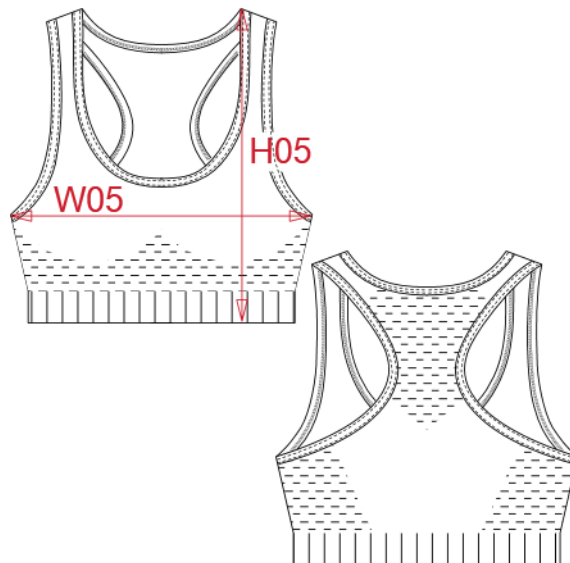

PROACT.®

REFERENCE : PA001

SIZES : XS/S_M/L_XL/XXL

COMPOSITION :

Main fabric : Polyamide / Elastane jersey 94/6 - 180 94% polyamide / 6%elastane

WEIGHT :

Main fabric : 180 gsm

ARTICLE WEIGHT :

61 gr/pc

DESCRIPTION
Français : Brassière sport sans couture
English : Seamless sports bra
Nederlands : Naadloze sportbeha
Deutsch : Nahtloser Sport-BH
Español : Sujetador de deporte sin costuras
Italiano : Reggiseno sportivo senza cuciture
Português : Soutien / Top de desporto sem costuras

COLORS	PANTONE SERIGRAPHIE
White / Storm grey	White / 425C
Black / Storm grey	Black / 425C
Storm grey / Fluo yellow	425C / -
Fluo pink / Storm grey	- / Cool gray 10C

MEASUREMENT						
Description	XS/S	M/L	XL/XL			
H05 (L) Hauteur totale / Total height	28,50	31	33,50			
W05 1/2 largeur poitrine / 1/2 chest width	29,50	32,50	35,50			

CARE LABEL				

PACKING	
Box	50 pcs / box XS/S => L:60cm W:40cm H:20cm GW:4.10kg NW:2.90kg M/L => L:60cm W:40cm H:20cm GW:4.60kg NW:3.40kg XL/XXL => L:60cm W:40cm H:20cm GW:5.00kg NW:3.80kg