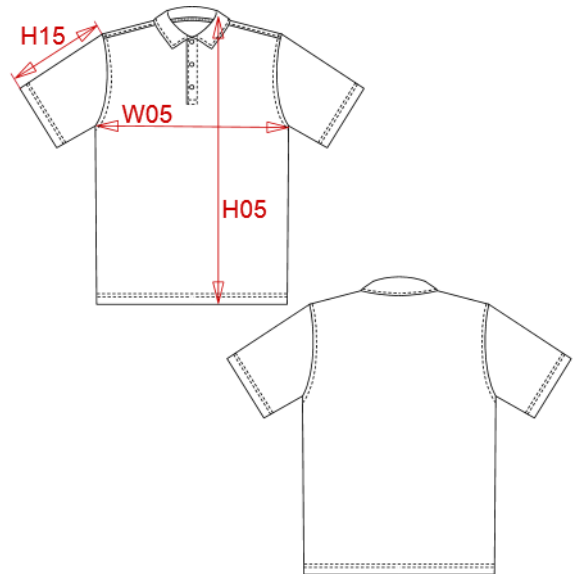

PROACT.

REFERENCE : PA482

SIZES : XS_S_M_L_XL_XXL_3XL

COMPOSITION :

Main fabric : Polyester Cool Plus / Polyester interlock 50/50 -
145 50%polyester 'Cool Plus' / 50%polyester

WEIGHT :

Main fabric : 145 gsm

TECHNICAL DETAIL :

Performance polo Moisture control fabric

ARTICLE WEIGHT :

164gr/pc

DESCRIPTION	
Français :	Polo respirant à séchage rapide
English :	Performance polo
Nederlands :	Ademende en sneldrogende polo
Deutsch :	Schnell Trockendes-Atmungsaktives Poloohemd
Español :	Polo transpirable de secado rapido
Italiano :	Polo asciugatura rapida
Português :	Polo de homen de desporto

COLORS	PANTONE SERIGRAPHIE
White	White
Red	200C
Black	Black
Navy	296C
Aqua blue	7690C
Lime	367C
Orange	1585C
Fine grey	877C
True Yellow	116C

MEASUREMENT							
Description	XS	S	M	L	XL	XXL	3XL
H05 (M) Hauteur totale / Total height	68	70	72	74	76	78	80
W05 (M) 1/2 largeur poitrine à 1.5cm de l'emmanchure / 1/2 chest width at 1.5cm below armhole	46	49	52	55	58	61	64
H15C (M) Longueur manche courte / Short sleeve length	20,75	21,50	22,25	23	23,75	24,50	25,25

CARE LABEL				

PACKING	
Box	25 pcs / box XS => L:48cm W:38cm H:14cm GW:4.50kg NW:3.70kg S => L:56cm W:39cm H:16cm GW:5.30kg NW:3.80kg M => L:56cm W:39cm H:16cm GW:5.60kg NW:4.10kg L => L:56cm W:39cm H:16cm GW:5.70kg NW:4.20kg XL => L:62cm W:39cm H:18cm GW:6.20kg NW:4.50kg XXL => L:62cm W:39cm H:18cm GW:6.60kg NW:4.90kg 3XL => L:62cm W:39cm H:18cm GW:6.80kg NW:5.10kg