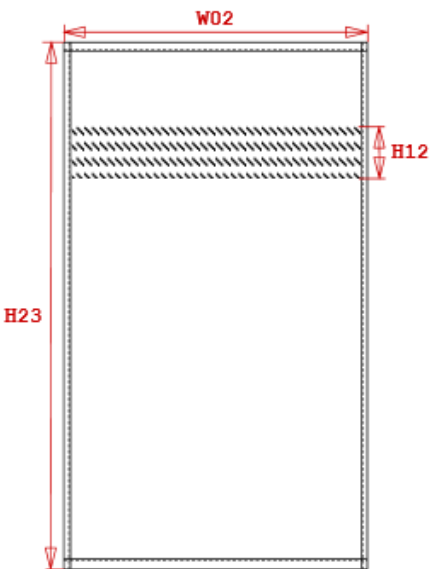

# KARIBAN

**REFERENCE :** K113

**SIZES :** U

**COMPOSITION :**

Main fabric : Terry 450 100%cotton

**WEIGHT :**

Main fabric : 450 gsm

**ARTICLE WEIGHT :**

434 gr/pc

DESCRIPTION	
<b>Français :</b>	Drap de bain
<b>English :</b>	Bath towel
<b>Nederlands :</b>	Strandlaken
<b>Deutsch :</b>	Badetuch
<b>Español :</b>	Toalla de baño
<b>Italiano :</b>	Asciugamano da bagno
<b>Português :</b>	Toalha de banho

MEASUREMENT	
Description	U
H23 Longueur serviette / Towel length	140
W02 Largeur serviette / Towel width	70
H12 Hauteur litem / Border height	8

CARE LABEL	

PACKING	
Box	20 pcs / box U => L:40cm W:60cm H:40cm GW:10.80kg NW:9.75kg