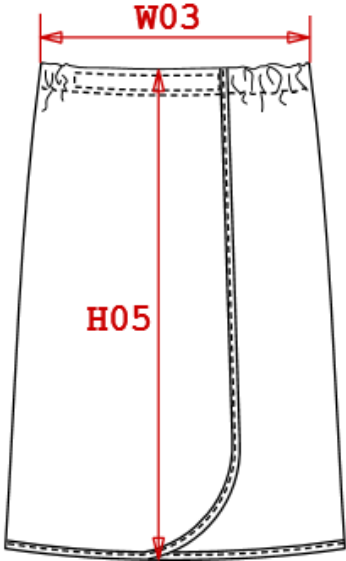

KARIBAN

REFERENCE : K123

SIZES : U

COMPOSITION :

Main fabric : Terry 420 100%cotton

WEIGHT :

Main fabric : 420 gsm

ARTICLE WEIGHT :

490 gr/pc

DESCRIPTION	
Français : Paréo	
English : Shower wrap	
Nederlands : Paréo	
Deutsch : Paréo	
Español : Pareo	
Italiano : Pareo	
Português : Pareo	

COLORS	PANTONE SERIGRAPHIE
White	White

MEASUREMENT	
Description	U
H05 Hauteur totale / Total height	72
W03 1/2 largeur du haut élastiquée / 1/2 elasticated top width	36

CARE LABEL				

PACKING	
Box	25 pcs / box U => L:40cm W:60cm H:40cm GW:13.90kg NW:12.50kg