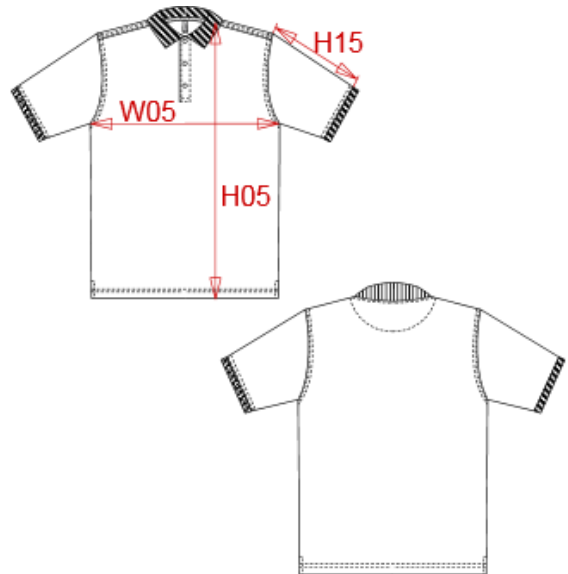

KARIBAN

REFERENCE : K239

SIZES : S_M_L_XL_XXL_3XL

COMPOSITION :

Main fabric : Cotton / Elastane Pique - 220 95%cotton / 5% elastane

WEIGHT :

Main fabric : 220 gsm

ARTICLE WEIGHT :

271 gr/pc

DESCRIPTION	
Français :	Polo homme manches courtes
English :	Short sleeve polo shirt
Nederlands :	Heren polo met korte mouwen
Deutsch :	Herren Kurzarm Polohemd
Español :	Polo de manga corta
Italiano :	Polo uomo maniche corte
Português :	Polo de manga curta

COLORS	PANTONE SERIGRAPHIE
White	White
Black	Black
Navy	296C
Red	200C
Dark grey	432C

MEASUREMENT							
Description	S	M	L	XL	XXL	3XL	
H05 Hauteur totale/total height	71,50	73,50	75,50	77,50	80,25	83	
W05 1/2 largeur poitrine/1/2 chest width	48	51	54	57	61	65	
H15 Longueur dessus de manche / sleeve length	18,85	19,85	20,80	21,80	23,05	24,40	

CARE LABEL				

PACKING	
Box	25 pcs / box S => L:55cm W:40cm H:17cm GW:9.50kg NW:8.00kg M => L:55cm W:40cm H:17cm GW:9.50kg NW:8.00kg L => L:55cm W:40cm H:17cm GW:10.00kg NW:8.50kg XL => L:58cm W:40cm H:17cm GW:10.50kg NW:9.00kg XXL => L:58cm W:40cm H:17cm GW:10.50kg NW:9.00kg 3XL => L:58cm W:40cm H:17cm GW:11.50kg NW:10.00kg