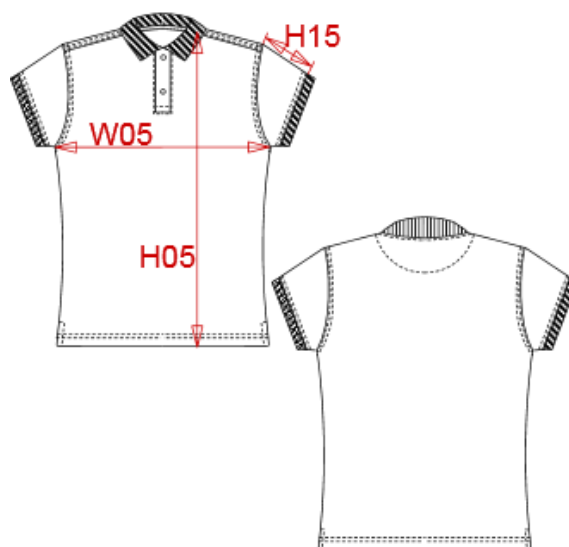

KARIBAN

REFERENCE : K240

SIZES : XS_S_M_L_XL_XXL

COMPOSITION :

Main fabric : Cotton / Elastane Pique - 220 95%cotton / 5% elastane

WEIGHT :

Main fabric : 220 gsm

ARTICLE WEIGHT :

190 gr/pc

DESCRIPTION

Français : Polo femme manches courtes

English : Ladies short sleeve polo shirt

Nederlands : Dames polo met korte mouwen

Deutsch : Damen Kurzarm Polohemd

Español : Polo de manga corta para mujer

Italiano : Polo donna maniche corte

Português : Polo de manga curta

COLORS

PANTONE SERIGRAPHIE

White

White

Black

Black

Navy

296C

Dark grey

432C

MEASUREMENT

Description	XS	S	M	L	XL	XXL
H05 Hauteur totale/total height	58,35	59,85	61,35	62,85	65,10	67,35
W05 1/2 largeur poitrine/1/2 chest width	42	44	46	48	51	54
H15 Longueur dessus de manche / sleeve length	9,75	10,10	10,45	10,80	11,35	11,85