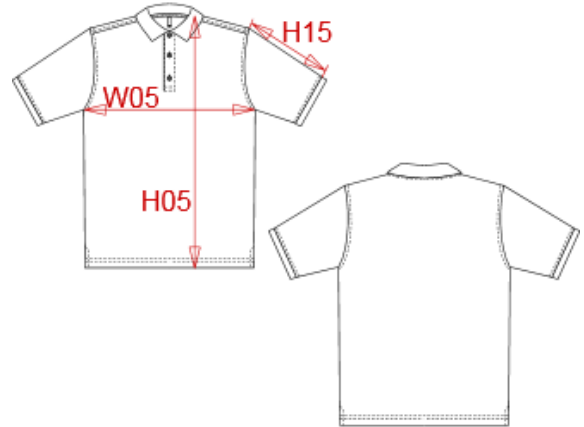

# KARIBAN

**REFERENCE :** K241

**SIZES :** S\_M\_L\_XL\_XXL\_3XL\_4XL

**COMPOSITION :**

Main fabric : Combed cotton single pique - 220 100%cotton  
 Main fabric : Combed Cotton/Viscose single pique 90/10 - 220  
 90%cotton/10%viscose

**WEIGHT :**

Main fabric : 220 gsm  
 Main fabric : 220 gsm

**ARTICLE WEIGHT :**

240 gr/pc

DESCRIPTION	
<b>Français :</b> Polo homme manches courtes	
<b>English :</b> Men's short sleeve pique polo shirt	
<b>Nederlands :</b> Heren polo met korte mouwen	
<b>Deutsch :</b> Herren kurzarm polo hemd pique	
<b>Español :</b> Polo de manga corta	
<b>Italiano :</b> Polo pique' uomo maniche corte	
<b>Português :</b> Polo pique manga curta	

MEASUREMENT							
Description	S	M	L	XL	XXL	3XL	4XL
<b>H05</b> Hauteur totale / Total height	72,50	74,50	76,50	78,50	80,50	83,25	86
<b>W05</b> 1/2 largeur poitrine / 1/2 chest width	50	53	56	59	62	66	70
<b>H15</b> Longueur manche / Sleeve length	18	19	20	21	22	23,20	24,40

CARE LABEL						
For Cotton	For Cotton/Viscose		For Cotton	For Cotton/Viscose		

PACKING	
Box	25 pcs / box S => L:54cm W:38cm H:16cm GW:6.90kg NW:5.50kg M => L:54cm W:38cm H:16cm GW:7.30kg NW:5.90kg L => L:56cm W:40cm H:16cm GW:7.80kg NW:6.30kg XL => L:56cm W:40cm H:16cm GW:8.20kg NW:6.70kg XXL => L:58cm W:42cm H:16cm GW:8.70kg NW:7.10kg 3XL => L:62cm W:44cm H:16cm GW:9.20kg NW:7.50kg 4XL => L:62cm W:44cm H:16cm GW:9.60kg NW:7.90kg