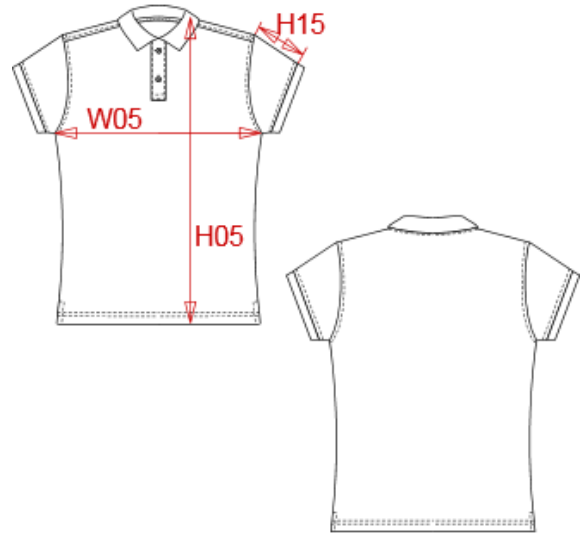

# KARIBAN

**REFERENCE :** K242

**SIZES :** S\_M\_L\_XL\_XXL\_3XL

**COMPOSITION :**

Main fabric : Combed cotton single pique - 220 100%cotton  
 Main fabric : Combed Cotton/Viscose single pique 90/10 - 220  
 90%cotton/10%viscose

**WEIGHT :**

Main fabric : 220 gsm  
 Main fabric : 220 gsm

**FABRIC CONSTRUCTION AND FINISHING :**

Enzyme wash

**ARTICLE WEIGHT :**

180 gr/pc

DESCRIPTION	
<b>Français :</b>	Polo femme manches courtes
<b>English :</b>	Ladies short sleeve pique polo shirt
<b>Nederlands :</b>	Dames polo met korte mouwen
<b>Deutsch :</b>	Damen kurzarm polohemd pique
<b>Español :</b>	Polo de manga corta para mujer
<b>Italiano :</b>	Polo pique' donna maniche corte
<b>Português :</b>	Polo de senhora manga curta

MEASUREMENT							
Description	S	M	L	XL	XXL	3XL	
<b>H05</b> Hauteur totale / Total height	62	63,50	65	66,50	68,75	71	
<b>W05</b> 1/2 largeur poitrine / 1/2 chest width	46	48	50	52	55	58	
<b>H15</b> Longueur manche / Sleeve length	10,65	11	11,35	11,70	12,25	12,75	

CARE LABEL						
For Cotton	For Cotton/Viscose		For Cotton	For Cotton/Viscose		

PACKING	
Box	25 pcs / box S => L:50cm W:34cm H:16cm GW:5.40kg NW:4.10kg M => L:50cm W:34cm H:16cm GW:5.80kg NW:4.50kg L => L:52cm W:36cm H:16cm GW:6.30kg NW:4.90kg XL => L:52cm W:36cm H:16cm GW:6.70kg NW:5.30kg XXL => L:54cm W:38cm H:16cm GW:7.20kg NW:5.70kg 3XL => L:56cm W:40cm H:16cm GW:7.70kg NW:6.10kg