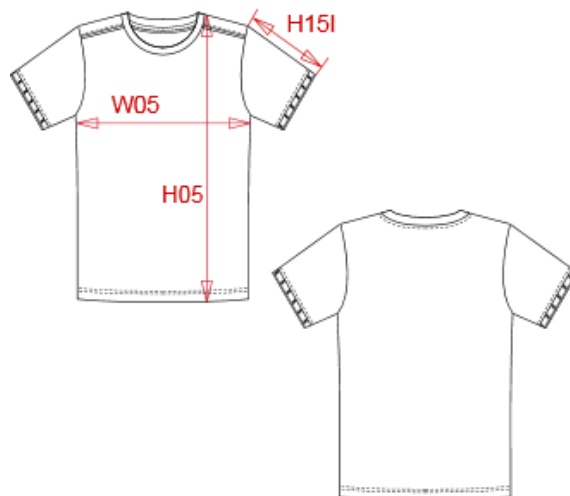

KARIBAN

REFERENCE : K3020

SIZES : S_M_L_XL_XXL_3XL_4XL_5XL

COMPOSITION :

Main fabric : Polyester / Combed cotton single jersey 65/35 - 190 65%polyester / 35%cotton

Fabric 2 : Cotton single jersey - 150 For contrasted piping on shoulder, neckline 100%cotton

WEIGHT :

Main fabric : 190 gsm

Fabric 2 : 150 gsm

TECHNICAL DETAIL :

Washable at 60°C Anti-pilling

ARTICLE WEIGHT :

198 gr/pc

DESCRIPTION	COLORS	PANTONE SERIGRAPHIE
Français : T-shirt DayToDay manches courtes	Black / Red	Black / 200C
English : Short sleeve DayToDay t-shirt	Black / Yellow	Black / 1235C
Nederlands : T-shirt DayToDay korte mouwen	Black / Silver	Black / 877C
Deutsch : Kurzarm-T-Shirt DayToDay	Black / Orange	Black / 1585C
Español : Camiseta DayToDay hombre	Black / Kelly green	Black / 7727C
Italiano : T-shirt DayToDay maniche corte	Navy / Silver	433C / 877C
Português : T-shirt DayToDay de manga curta	Navy / Light royal blue	433C / 653C

MEASUREMENT										
Description	S	M	L	XL	XXL	3XL	4XL	5XL		
H05 (M) Hauteur totale / Total height	70	72	74	76	78	80	82	84		
W05 (M) 1/2 largeur poitrine à 1.5cm de l'emmanchure / 1/2 chest width at 1.5cm below armhole	50	53	56	59	62	65	68	71		
H15I (M) Longueur manche avec bord côte / Sleeve length with rib	22,50	23,25	24	24,75	25,50	26,25	27	27,75		

CARE LABEL				

PACKING	
Box	40 pcs / box S => L:60cm W:40cm H:18cm GW:8.80kg NW:7.80kg M => L:60cm W:40cm H:18cm GW:9.30kg NW:8.30kg L => L:60cm W:40cm H:18cm GW:9.80kg NW:8.80kg XL => L:60cm W:40cm H:22cm GW:10.50kg NW:9.50kg XXL => L:60cm W:40cm H:22cm GW:11kg NW:10kg 3XL => L:60cm W:40cm H:22cm GW:11.70kg NW:10.70kg 4XL => L:60cm W:40cm H:22cm GW:12.40kg NW:11.40kg 5XL => L:60cm W:40cm H:22cm GW:13.10kg NW:12.10kg