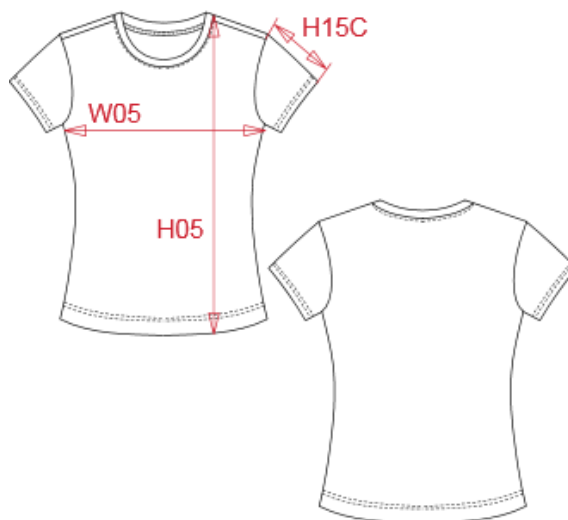

KARIBAN

REFERENCE : K3031

SIZES : XS_S_M_L_XL_XXL_3XL

COMPOSITION :

Main fabric : Carded cotton single jersey - 140 100%cotton

WEIGHT :

Main fabric : 140 gsm

ARTICLE WEIGHT :

105 gr/pc

DESCRIPTION
Français : T-shirt camo manches courtes femme
English : Ladies' short sleeve camo t-shirt
Nederlands : Dames-t-shirt camo korte mouwen
Deutsch : Damen-T-Shirt Camo mit kurzen Ärmeln
Español : Camiseta camuflaje mujer
Italiano : T-shirt mimetica donna maniche corte
Português : T-shirt de senhora camuflada manga curta

COLORS	PANTONE SERIGRAPHIE
Olive camouflage	-

MEASUREMENT							
Description	XS	S	M	L	XL	XXL	3XL
W05 (M) 1/2 largeur poitrine à 1.5cm de l'emmanchure / 1/2 chest width at 1.5cm below armhole	43	46	49	52	55	58	61
H09 (L) Hauteur totale devant / Front total height	60	62	64	66	68	70	72

CARE LABEL

PACKING	
Box	50 pcs / box XS =>L:60cm W:40cm H:15cm GW:6.40kg NW:5.00kg S =>L:60cm W:40cm H:15cm GW:6.50kg NW:5.00kg M =>L:60cm W:40cm H:15cm GW:6.70kg NW:5.20kg L =>L:60cm W:40cm H:16cm GW:6.90kg NW:5.40kg XL =>L:60cm W:40cm H:16cm GW:7.10kg NW:5.50kg XXL =>L:60cm W:40cm H:18cm GW:7.40kg NW:5.60kg 3XL =>L:60cm W:40cm H:18cm GW:7.60kg NW:5.90kg