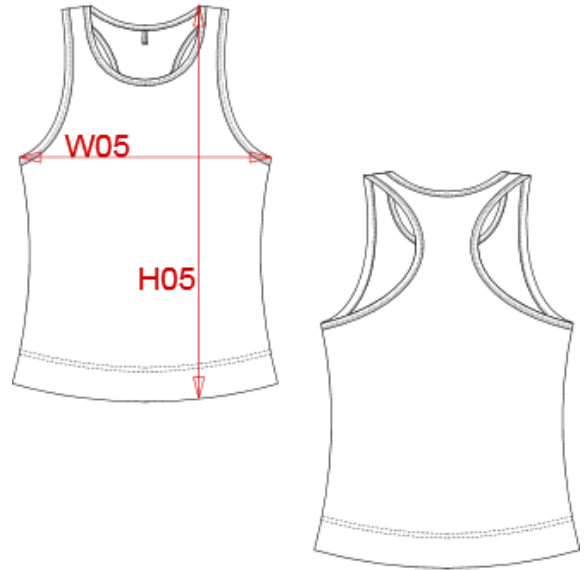

KARIBAN

REFERENCE : K311

SIZES : XS_S_M_L_XL

COMPOSITION :

Main fabric : Cotton rib 1x1 - 220 100%cotton

WEIGHT :

Main fabric : 220 gsm

ARTICLE WEIGHT :

102 gr/pc

DESCRIPTION	
Français :	Débardeur femme
English :	Ladies tank vest
Nederlands :	Damensonderhemd-(slip_over)
Deutsch :	Damen top
Español :	T-shirt sin mangas para mujer
Italiano :	Canottiera per donna
Português :	Top de senhora Angelina

COLORS	PANTONE SERIGRAPHIE
White	White
Black	Black
Light grey	416C
Deep orange	021C
Navy	296C
Red	200C
Khaki	5743C
Fuchsia	2046C
Chocolate	439C
Lime	367C
Deep turquoise	3125C
True Yellow	116C
Plum	5185C
Pale pink	705C

MEASUREMENT						
Description	XS	S	M	L	XL	
W05 1/2 largeur poitrine / 1/2 chest width	33	35	37	39	41	
H05 Hauteur totale / Total height	56,70	58,70	60,70	62,70	64,70	

CARE LABEL				

PACKING	
Box	100 pcs / box XS => L:54cm W:36cm H:21cm GW:10.00kg NW:8.60kg S => L:62cm W:40cm H:21cm GW:11.00kg NW:9.60kg M => L:62cm W:40cm H:21cm GW:12.00kg NW:10.60kg L => L:62cm W:40cm H:21cm GW:12.20kg NW:10.80kg XL => L:62cm W:40cm H:21cm GW:13.00kg NW:11.60kg