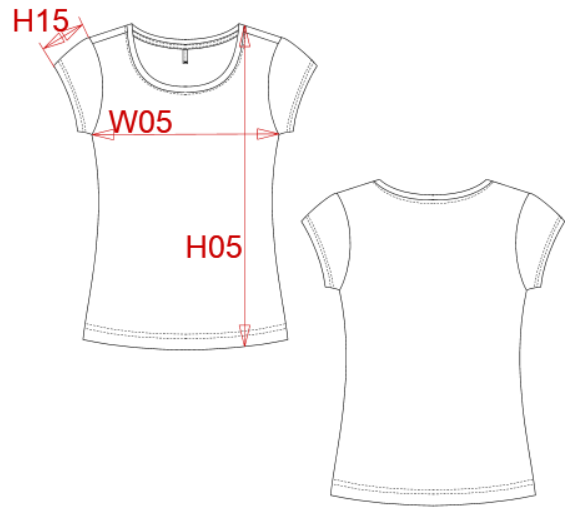

KARIBAN

REFERENCE : K360

SIZES : XS_S_M_L_XL_XXL

COMPOSITION :

Main fabric : Cotton / Elastane 95/5 - 160 95%cotton / 5% elastane

WEIGHT :

Main fabric : 160 gsm

TECHNICAL DETAIL :

Short sleeve ladies' T-shirt

ARTICLE WEIGHT :

100 gr/pc

DESCRIPTION	
Français :	T-shirt femme manches courtes
English :	Short sleeve ladies' T-shirt
Nederlands :	Dames T-shirt met mini-mouwtjes
Deutsch :	Damen kurzarm T-shirt
Español :	Camiseta de manga corta para mujer
Italiano :	T-shirt donna maniche corte
Português :	T-shirt de senhora manga curta

COLORS	PANTONE SERIGRAPHIE
White	White
Black	Black

MEASUREMENT							
Description	XS	S	M	L	XL	XXL	
H05 Hauteur totale / Total height	58,50	60	61,50	63	64,50	66,75	
W05 1/2 largeur poitrine / 1/2 chest width	39	41	43	45	47	50	
H15 Longueur manche / Sleeve length	11,50	12	12,50	13	13,50	14,25	

CARE LABEL				

PACKING	
Box	50 pcs / box XS-M => L:40cm W:32cm H:20cm GW:10.80kg NW:9.80kg L-XXL => L:48cm W:35cm H:20cm GW:11.20kg NW:10.20kg