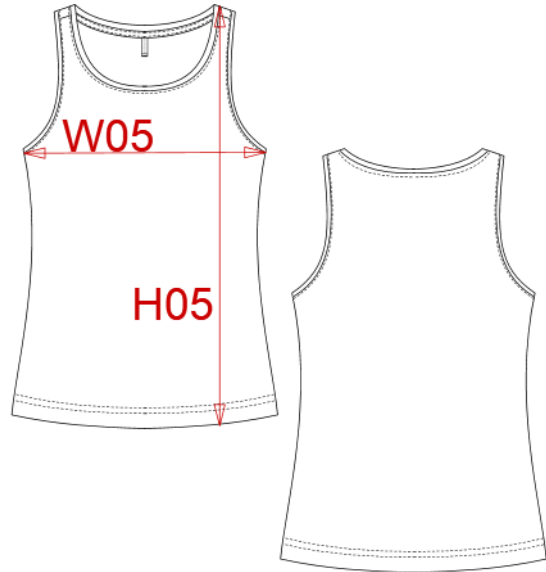

KARIBAN

REFERENCE : K361

SIZES : XS_S_M_L_XL_XXL

COMPOSITION :

Main fabric : Cotton / Elastane 95/5 - 160 95%cotton / 5% elastane

WEIGHT :

Main fabric : 160 gsm

TECHNICAL DETAIL :

Ladies' vest

ARTICLE WEIGHT :

100 gr/pc

DESCRIPTION	
Français :	Débardeur femme
English :	Ladies' vest
Nederlands :	Dames top
Deutsch :	Damen weste
Español :	Camiseta sin mangas para mujer
Italiano :	Canottiera donna
Português :	Top de senhora

COLORS	PANTONE SERIGRAPHIE
White	White
Black	Black

MEASUREMENT							
Description	XS	S	M	L	XL	XXL	
H05 Hauteur totale / Total height	58,50	60	61,50	63	64,50	66,75	
W05 1/2 largeur poitrine / 1/2 chest width	39	41	43	45	47	50	

CARE LABEL				

PACKING	
Box	50 pcs / box XS-M => L:40cm W:32cm H:18cm GW:9.80kg NW:8.80kg L-XXL => L:48cm W:35cm H:18cm GW:10.30kg NW:9.30kg