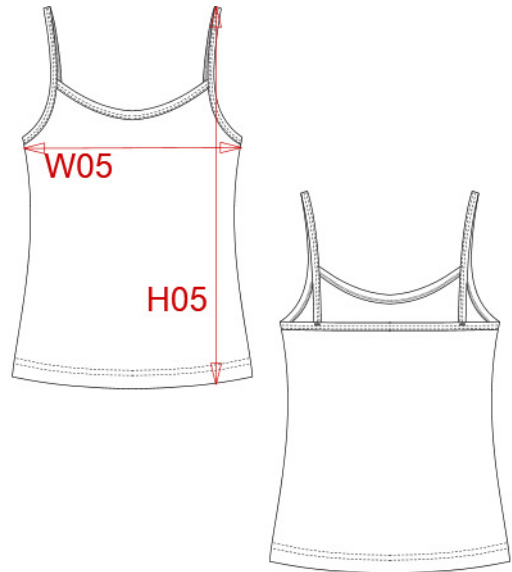

# KARIBAN

**REFERENCE :** K397

**SIZES :** XS\_S\_M\_L\_XL\_XXL

**COMPOSITION :**

Main fabric : Combed Cotton / Elastane single jersey 95/5 - 160  
95%cotton / 5%elastane

**WEIGHT :**

Main fabric : 160 gsm

**ARTICLE WEIGHT :**

75 gr/pc

DESCRIPTION	
<b>Français :</b>	Débardeur à bretelles femme
<b>English :</b>	Ladies' strappy tank top
<b>Nederlands :</b>	Damestop met schouderbandjes
<b>Deutsch :</b>	Damen-Top mit Trägern
<b>Español :</b>	Camiseta tirantes mujer
<b>Italiano :</b>	Canotta donna con spalline
<b>Português :</b>	Top de alças de senhora

COLORS	PANTONE SERIGRAPHIE
White	White
Black	Black

MEASUREMENT							
Description	XS	S	M	L	XL	XXL	
<b>H05 (L)</b> Hauteur totale / Total height	56	58	60	62	64	66	
<b>W05 (L)</b> 1/2 largeur poitrine à 1.5cm de l'emmanchure / 1/2 chest width at 1.5cm below armhole	36	39	42	45	48	51	

CARE LABEL				

PACKING	
Box	100 pcs / box XS => L:60cm W:40cm H:20cm GW:7.70kg NW:6.20kg S => L:60cm W:40cm H:20cm GW:8.50kg NW:7.00kg M => L:60cm W:40cm H:20cm GW:9.00kg NW:7.50kg L => L:60cm W:40cm H:23cm GW:9.80kg NW:8.30kg XL => L:60cm W:40cm H:23cm GW:10.50kg NW:9.00kg XXL => L:60cm W:40cm H:23cm GW:11.10kg NW:9.60kg