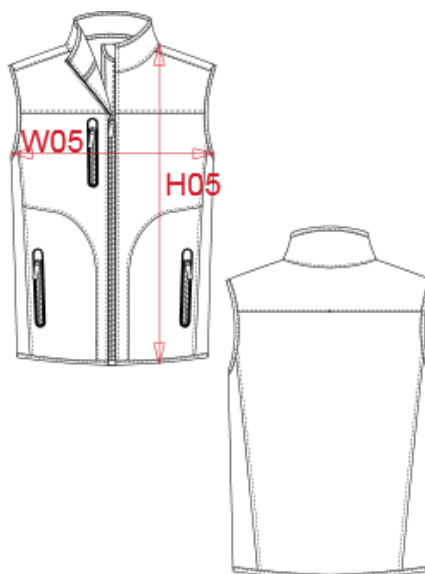

KARIBAN

REFERENCE : K417

SIZES : S_M_L_XL_XXL_3XL_4XL

COMPOSITION :

Main fabric : Knitted softshell 250 For front yokes 100% polyester

Main fabric : Knitted softshell 250 100%polyester

Lining : Polyester polytricot - 120 For inner collar

Double layer 100%polyester

Mesh : Polyester mesh - 75 For front lining 100%polyester

WEIGHT :

Main fabric : 250 gsm

Main fabric : 250 gsm

Lining : 120 gsm

Mesh : 75 gsm

FABRIC CONSTRUCTION AND FINISHING :

3 layers bonded (outer: 100%polyester knitted / performance membrane / inner: 100%polyester knitted) BR: 5000gsm/24h / WP: 5000mm

ARTICLE WEIGHT :

385 gr/pc

DESCRIPTION	
Français :	Bodywarmer softshell tricolore homme
English :	Men's tri-colour softshell bodywarmer
Nederlands :	
Deutsch :	DREIFARBIGER HERREN SOFTSHELL BODYWARMER
Español :	CHALECO SOFTSHELL BICOLOR
Italiano :	GILET SOFTSHELL A 3 COLORI DA UOMO
Português :	Colete Softshell bicolor

COLORS	PANTONE SERIGRAPHIE
White / Navy / Red	White / 296C / 200C
Titanium / Black / Black	7540C / Black / Black

MEASUREMENT							
Description	S	M	L	XL	XXL	3XL	4XL
H05 Hauteur totale dvt / Front total height	71,75	73,75	75,75	77,75	79,75	81,75	84,50
W05 1/2 largeur poitrine / 1/2 chest width	52	55	58	61	64	67	71

CARE LABEL				

PACKING	
Box	10 pcs / box S-M => L:53cm W:40cm H:18cm GW:4.75kg NW:3.95kg L-XL => L:59cm W:42cm H:18cm GW:5.30kg NW:4.40kg XXL-4XL => L:65cm W:44cm H:18cm GW:5.80kg NW:4.80kg