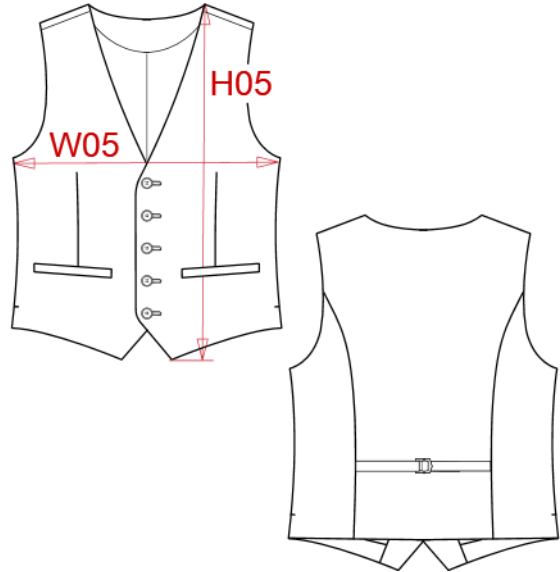

KARIBAN

REFERENCE : K501

SIZES : 46_48_50_52_54_56_58_60_62_64_66

COMPOSITION :

Main fabric : Polyester / Viscose / Elastane woven 64/34/2 -
220 64%polyester / 34%viscose / 2%elastane

Lining : Polyester taffeta - 50 For body and pocket sacks 100%
polyester

WEIGHT :

Main fabric : 220 gsm

Lining : 50 gsm

ARTICLE WEIGHT :

195 gr/pc

DESCRIPTION	
Français :	Gilet homme
English :	Men's waistcoat
Nederlands :	Herengilet
Deutsch :	Herren-West
Español :	Chaleco para hombre
Italiano :	Gilet uomo
Português :	Colete de homem

COLORS	PANTONE SERIGRAPHIE
Black	Black

MEASUREMENT											
Description	46	48	50	52	54	56	58	60	62	64	66
H05 (M) Hauteur totale devant / Totalfront height	63	64	65	66	67	68	69	70	71	72	73
W05 (L) 1/2 largeur poitrine à 1.5cm de l'emmanchure / 1/2 chest width at 1.5cm below armhole	48	50	52	54	56	58	60	62	64	66	68

CARE LABEL				

PACKING	
Box	20 pcs / box 46 => L:60cm W:40cm H:18cm GW:5,34kg NW:3,80kg 48 => L:60cm W:40cm H:18cm GW:5,54kg NW:4kg 50 => L:60cm W:40cm H:18cm GW:5,64kg NW:4,10kg 52 => L:60cm W:40cm H:18cm GW:5,84kg NW:4,30kg 54 => L:60cm W:40cm H:18cm GW:5,94kg NW:4,40kg 56 => L:60cm W:40cm H:18cm GW:6,14kg NW:4,60kg 58 => L:60cm W:40cm H:18cm GW:6,34kg NW:4,80kg 60 => L:60cm W:40cm H:18cm GW:6,44kg NW:4,90kg 62 => L:60cm W:40cm H:18cm GW:6,64kg NW:5,10kg 64 => L:60cm W:40cm H:18cm GW:6,84kg NW:5,30kg 66 => L:60cm W:40cm H:18cm GW:7,04kg NW:5,50kg