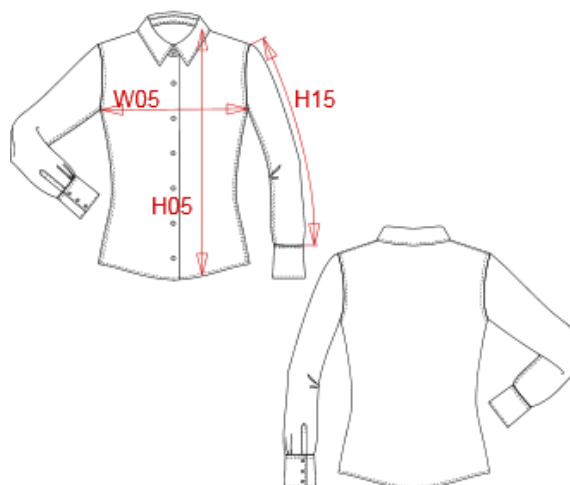

KARIBAN

REFERENCE : K538

SIZES : XS_S_M_L_XL_XXL_3XL_4XL

COMPOSITION :

Main fabric : Cotton micro twill - 120 100%cotton

WEIGHT :

Main fabric : 120 gsm

FABRIC CONSTRUCTION AND FINISHING :

Non Iron / Fully taped

ARTICLE WEIGHT :

235 gr/pc

DESCRIPTION	
Français :	Chemise femme manches longues
English :	Ladies long sleeve supreme non iron shirt
Nederlands :	Dames blouse met lange mouwen
Deutsch :	Bügelfreie damen langarm bluse
Español :	Camisa de manga larga para mujer
Italiano :	Camicia donna maniche lunghe
Português :	Camisa de senhora de manga comprida supreme

COLORS	PANTONE SERIGRAPHIE
White	White
Black	Black
Zinc	447C
Bright sky	2708C

MEASUREMENT									
Description	XS	S	M	L	XL	2XL	3XL	4XL	
H05 Hauteur totale devant / Front total height	63,70	65,25	66,80	68,75	70,70	72,65	74,55	76,50	
W05 1/2 largeur poitrine / 1/2 chest width	46	48	50	53	56	59	62	65	
H15 Longueur manche sans poignet / Sleeve length without cuff	49	50	51	52,10	53,25	54,35	55,50	56,60	

CARE LABEL				

PACKING	
Box	12 pcs / box XS => L:52cm W:34cm H:20cm GW:3.80kg NW:2.50kg S => L:52cm W:34cm H:20cm GW:3.90kg NW:2.60kg M => L:52cm W:34cm H:20cm GW:4.00kg NW:2.70kg L => L:52cm W:34cm H:20cm GW:4.10kg NW:2.80kg XL => L:52cm W:34cm H:20cm GW:4.20kg NW:2.90kg XXL => L:52cm W:34cm H:20cm GW:4.30kg NW:3.00kg 3XL => L:52cm W:34cm H:20cm GW:4.40kg NW:3.10kg 4XL => L:52cm W:34cm H:20cm GW:4.50kg NW:3.20kg