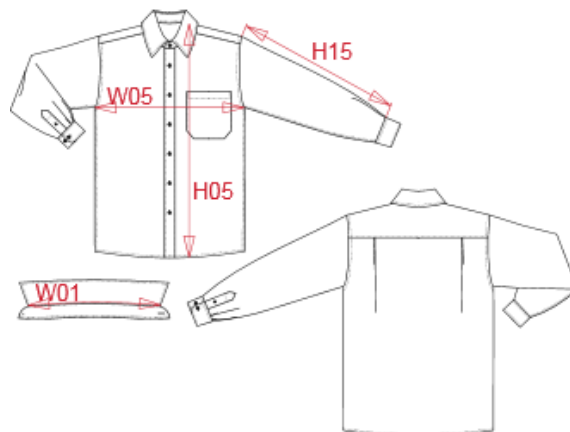

**WEIGHT :**

Main fabric : 120 gsm

Main fabric : 125 gsm

**FABRIC CONSTRUCTION AND FINISHING :**

Easy care

**ARTICLE WEIGHT :**

310 gr/pc

DESCRIPTION	
<b>Français :</b>	Chemise homme manches longues
<b>English :</b>	Men's long sleeve easy care cotton poplin shirt
<b>Nederlands :</b>	Heren overhemd met lange mouwen
<b>Deutsch :</b>	Pflegeleichtes baumwolle popeline herren langarm hemd
<b>Español :</b>	Camisa de manga larga
<b>Italiano :</b>	Camicia uomo maniche lunghe popeline
<b>Português :</b>	Camisa manga comprida em popeline de tratamento fácil

COLORS	PANTONE SERIGRAPHIE
White	White
Black	Black
Navy	296C
Classic red	1945C
Zinc	447C
Bright sky	2708C

MEASUREMENT										
Description	XS	S	M	L	XL	2XL	3XL	4XL	5XL	6XL
<b>W01</b> Longueur encolure / Neckline length	40	41,25	42,50	43,75	45	46,25	47,90	49,50	51,20	52,80
<b>W05</b> 1/2 largeur poitrine / 1/2 chest width	51	54	57	60	63	66	69	72	75	78
<b>H15</b> Longueur manche sans poignet / Sleeve length without cuff	55,50	57,50	59,50	61,50	63,50	65,50	67,50	69,50	71,50	73,50
<b>H05</b> Hauteur totale dos / Back total height	72,50	74,50	76,50	78,50	80,50	82,50	84,50	86,50	88,50	90,50

CARE LABEL				

PACKING	
Box	12 pcs / box S => L:56 W:37 H:20cm GW:5.6kg NW:3.8kg M => L:56 W:37 H:20cm GW:5.7kg NW:3.9kg L => L:56 W:37 H:20cm GW:5.8kg NW:4kg XL => L:56 W:37 H:20cm GW:5.9kg NW:4.1kg XXL => L:56 W:37 H:20 GW:6kg NW:4.2kg 3XL => L:56 W:37 H:20cm GW:6.1kg NW:4.3kg 4XL => L:56 W:37 H:20cm GW:6.2kg NW:4.4kg 5XL => L:56 W:37 H:20cm GW:6.3kg NW:4.5kg 6XL => L:56 W:37 H:20cm GW:6.4kg NW:4.6kg