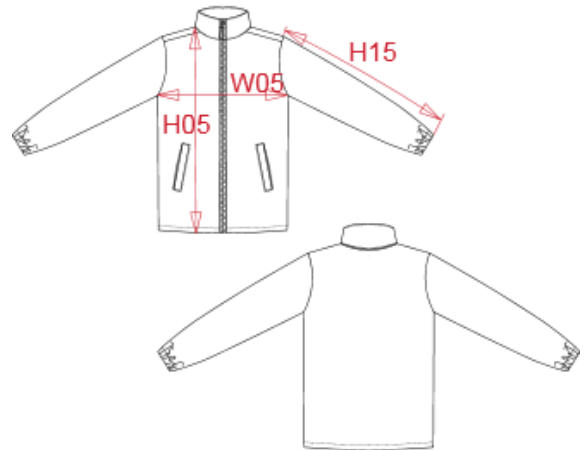

KARIBAN

REFERENCE : K6102

SIZES : 6/8_8/10_10/12_12/14

COMPOSITION :

Main fabric : Polyester 70 100%polyester

WEIGHT :

Main fabric : 70 gsm

FABRIC CONSTRUCTION AND FINISHING :

Acrylic coating

ARTICLE WEIGHT :

140 gr/pc

DESCRIPTION	
Français :	Coupe-vent non doublé enfant
English :	Kid's windbreaker
Nederlands :	
Deutsch :	KINDER-WINDBREAKER
Español :	CORTAVIENTO SIN FORRO PARA NIÑO
Italiano :	GIACCA A VENTO BAMBINO
Português :	WINDBREAKER DE CRIANÇA

COLORS	PANTONE SERIGRAPHIE
Black	Black
Navy	296C
Red	200C
White	White

MEASUREMENT						
Description	6/8	8/10	10/12	12/14		
H05 Hauteur totale / Total height	54,70	59,75	64,90	70		
W05 1/2 largeur poitrine / 1/2 chest width	43,75	46,75	49,75	52,75		
H15 Longueur manche / Sleeve length	45	49	53	57		

CARE LABEL				

PACKING	
Box	50 pcs / box 6/8-8/10 => L:48cm W:37cm H:22cm GW:8.50kg NW:7.50kg 10/12-12/14 => L:48cm W:37cm H:22cm GW:8.50kg NW:7.50kg