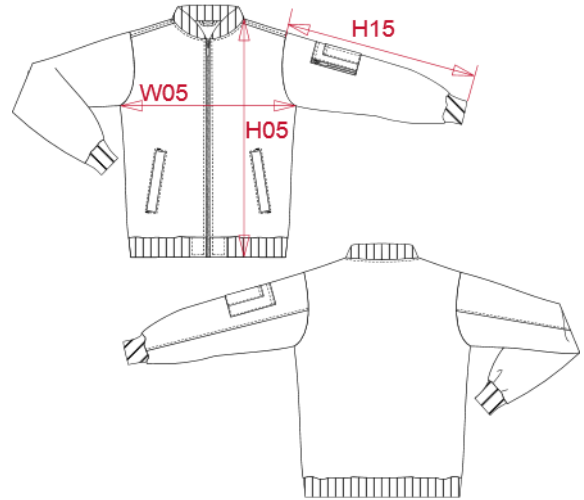

KARIBAN

REFERENCE : K6122

SIZES : S_M_L_XL_XXL_3XL

COMPOSITION :

Main fabric : Polyester 290T - 110 100%polyester

Padding : Polyester polyfil - 130 For quilted body lining & front bottom yoke. 100%polyester

Padding : Polyfil - 70 For quilted sleeve lining 100%polyester

Lining 2 : Polyester taffeta 210T - 60 Inside quilted lining 100% polyester

WEIGHT :

Main fabric : 110 gsm

Padding : 130 gsm

Padding : 70 gsm

Lining 2 : 60 gsm

ARTICLE WEIGHT :

740 gr/pc

DESCRIPTION
Français : Blouson bomber homme
English : Men's bomber jacket
Nederlands : Heren bomberjack
Deutsch : Bomberjacke für Herren
Español : Cazadora bomber de hombre
Italiano : Giacca Bomber uomo
Português : Blusão bomber homem

COLORS	PANTONE SERIGRAPHIE
Black	Black
Navy	296C
Deep khaki	Black 7C

MEASUREMENT							
Description	S	M	L	XL	XXL	3XL	
H05 (M) Hauteur totale / Total height	68,50	70,50	72,50	74,50	76,50	78,50	
W05 (M) 1/2 largeur poitrine / 1/2 chest width	55	58	61	64	67	70	
H15B (M) Longueur manche avec poignet / Sleeve length with cuff	67,50	69	70,50	72	73,50	75	

CARE LABEL

PACKING	
Box	10 pcs / box S => L:63cm W:38cm H:36cm GW:8.8kg NW:7.1kg M => L:63cm W:38cm H:36cm GW:9.1kg NW:7.4kg L => L:63cm W:38cm H:36cm GW:9.3kg NW:7.6kg XL => L:63cm W:38cm H:36cm GW:9.8kg NW:8.1kg XXL => L:63cm W:38cm H:36cm GW:10.4kg NW:8.7kg 3XL => L:63cm W:38cm H:36cm GW:10.9kg NW:9.2kg