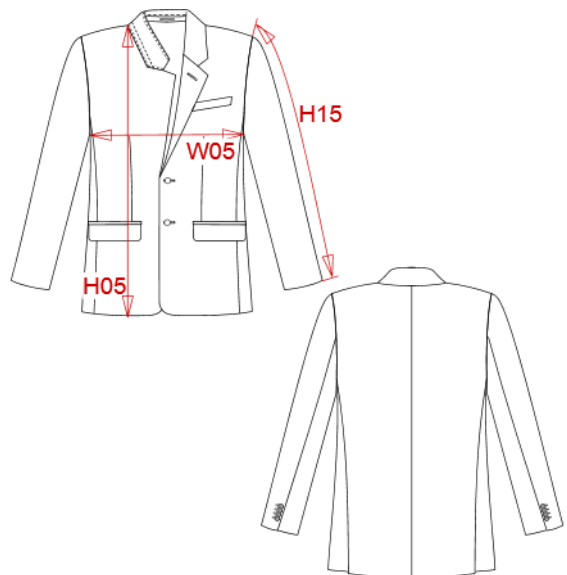

KARIBAN

REFERENCE : K6130

SIZES : 46_48_50_52_54_56_58_60_62_64

COMPOSITION :

Main fabric : Polyester / Viscose / Elastane woven 64/34/2 -
216 64%polyester / 34%viscose / 2%elastane

Lining : Polyester taffeta - 53 For body, sleeves and pocket
sacks 100%polyester

Lining : Polyester taffeta - 53 Insert between front facing and
lining 100%polyester

WEIGHT :

Main fabric : 216 gsm

Lining : 53 gsm

Lining : 53 gsm

ARTICLE WEIGHT :

610 gr/pc

DESCRIPTION	
Français :	Veste homme
English :	Men's jacket
Nederlands :	Herenjas
Deutsch :	Herrenjacke
Español :	Chaqueta de hombre
Italiano :	Giacca uomo
Português :	Blazer de homem

COLORS	PANTONE SERIGRAPHIE
Black	Black
Navy	296C
Anthracite heather	-

MEASUREMENT										
Description	46	48	50	52	54	56	58	60	62	64
H05 (M) Hauteur totale devant / Totalfront height	72,50	73,50	74,50	75,50	76,50	77,50	78,50	79,50	80,50	81,50
W05 (L) 1/2 largeur poitrine à 1.5cm de l'emmanchure / 1/2 chest width at 1.5 cm below armhole	50	52	54	56	58	60	62	64	66	68
H15L (M) Longueur manche longue / Long sleeve length	64,25	65,50	66,75	68	69,25	70,50	71,75	73	73,50	74

CARE LABEL				

PACKING	
Box	5 pcs / box
	46 => L:80cm W:50cm H:20cm GW:5,10kg NW:3,35kg
	48 => L:80cm W:50cm H:20cm GW:5,23kg NW:3,48kg
	50 => L:80cm W:50cm H:20cm GW:5,33kg NW:3,58kg
	52 => L:80cm W:50cm H:20cm GW:5,43kg NW:3,68kg
	54 => L:85cm W:55cm H:20cm GW:5,81kg NW:3,80kg
	56 => L:85cm W:55cm H:20cm GW:5,94kg NW:3,93kg
	58 => L:85cm W:55cm H:20cm GW:6,06kg NW:4,05kg
	60 => L:85cm W:55cm H:20cm GW:6,19kg NW:4,18kg
	62 => L: cm W: cm H: cm GW: kg NW: kg
	64 => L: cm W: cm H: cm GW: kg NW: kg