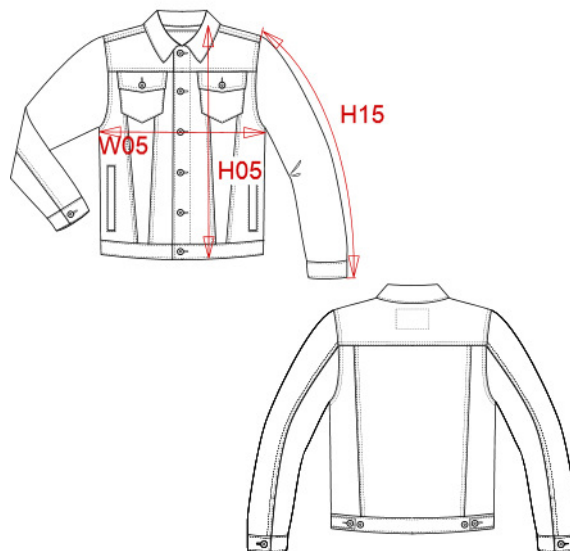

KARIBAN

REFERENCE : K6136

SIZES : S_M_L_XL_XXL_3XL

COMPOSITION :

Main fabric : Rinse Cotton / Elastane denim 99/1 - 11.50 OZ
99%cotton / 1%elastane

WEIGHT :

Main fabric : 390 gsm

TECHNICAL DETAIL :

Rinse

ARTICLE WEIGHT :

782 gr/pc

DESCRIPTION
Français : Blouson denim non doublé homme
English : Men's unlined denim jacket
Nederlands : Ongevoerde herenjas van denim
Deutsch : Ungefütterte, kurze Herren-Jeansjacke
Español : Cazadora vaquera sin forro de hombre
Italiano : Giacca denim non foderata uomo
Português : Blusão de ganga de homem sem forro

COLORS	PANTONE SERIGRAPHIE
Blue rinse	-

MEASUREMENT							
Description	S	M	L	XL	XXL	3XL	
H05 (M) Hauteur totale / Total height	62,50	64,50	66,50	68,50	70,50	72,50	
W05 (M) 1/2 largeur poitrine à 1.5cm de l'emmanchure / 1/2 chest width at 1.5cm below armhole	51,50	54,50	57,50	60,50	63,50	66,50	
H15L (M) Longueur manche longue / Long sleeve length	66	67	68	69	70	71	

CARE LABEL

PACKING	
Box	10 pcs / box S => L:58cm W:38cm H:16cm GW:8.66 kg NW:7.66kg M => L:58cm W:38cm H:16cm GW:9.00 kg NW:8.00kg L => L:58cm W:38cm H:18cm GW:9.53kg NW:8.53kg XL => L:58cm W:38cm H:18cm GW: 10.00kg NW:9.00kg XXL => L:58cm W:38cm H:20cm GW:10.54kg NW:9.52kg 3XL => L:58cm W:38cm H:20cm GW:11.5kg NW:10.3kg