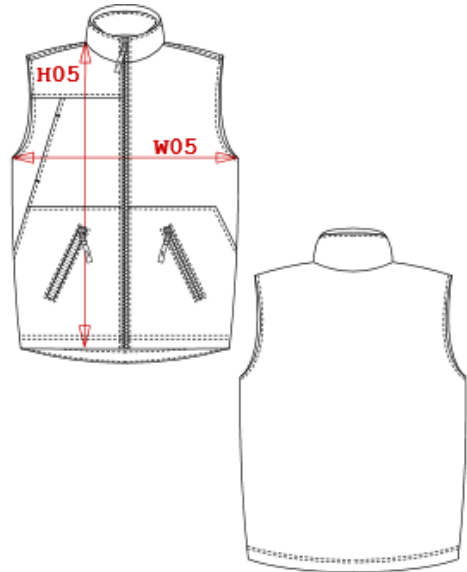

KARIBAN

REFERENCE : K659

SIZES : S_M_L_XL_XXL_3XL

COMPOSITION :

Main fabric : Polyester 190T PVC coating - 280 100%polyester

Lining : Polar fleece - 300 For lining top body 100%polyester

Lining 2 : Polyester taffeta 210T - 60 For lining bottom body 100%polyester

Padding : Polyfil 120 For inside body, collar and pocket piping. 100%polyester

WEIGHT :

Main fabric : 280 gsm

Lining : 300 gsm

Lining 2 : 60 gsm

Padding : 120 gsm

ARTICLE WEIGHT :

751 gr/pc

MEASUREMENT							
Description	S	M	L	XL	2XL	3XL	
H05 Hauteur totale devant / Front total height	70,75	72,75	74,75	76,75	78,75	81,50	
W05 1/2 largeur poitrine / 1/2 chest width	56	59	62	65	68	72	

CARE LABEL				

PACKING	
Box	10 pcs / box S => L:58cm W:39cm H:30cm GW:8.50kg NW:7.00kg M => L:58cm W:39cm H:30cm GW:9.00kg NW:7.50kg L => L:64cm W:42cm H:30cm GW:9.50kg NW:8.00kg XL => L:64cm W:42cm H:30cm GW:10.00kg NW:8.50kg 2XL => L:66cm W:44cm H:30cm GW:10.50kg NW:9.00kg 3XL => L:66cm W:44cm H:30cm GW:11.00kg NW:9.50kg