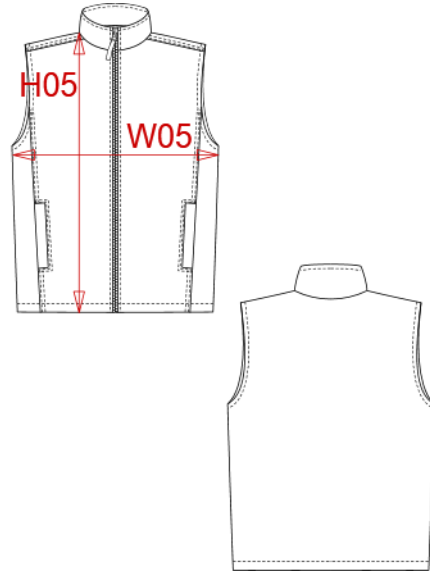

KARIBAN

REFERENCE : K679

SIZES : S_M_L_XL_XXL_3XL

COMPOSITION :

Main fabric : Nylon 210T AC coating - 70 For dark color only
100%polyamide

Main fabric : Nylon 210T milky coating 70 For light color only
100%polyamide

Lining : Polar fleece 200 For lining 100%polyester

WEIGHT :

Main fabric : 70 gsm

Main fabric : 70 gsm

Lining : 200 gsm

TECHNICAL DETAIL :

Size 3XL only for Black/Grey , Navy/Grey, Red/Grey, Light royal blue/Black and Dark grey/Black

ARTICLE WEIGHT :

316 gr/pc

DESCRIPTION	
Français :	Bodywarmer
English :	Bodywarmer
Nederlands :	Bodywarmer
Deutsch :	Bodywarmer
Español :	Bodywarmer
Italiano :	Bodywarmer
Português :	Colete

COLORS	PANTONE SERIGRAPHIE
Black / Grey	Black / 7544C
Navy / Grey	433C / 422C
Red / Grey	200C / 7544C
Forest green / Beige	5605C / 2324C
Light royal blue / Black	653C / Black
Yellow / Grey	1235C / 7544C
Dark grey / Black	432C / Black

MEASUREMENT							
Description	S	M	L	XL	2XL	3XL	
H05 (M) Hauteur totale / Total height	66,50	68,50	70,50	73,25	76	78,75	
W05 (M) 1/2 largeur poitrine à 1.5cm de l'emmanchure / 1/2 chest width at 1.5cm below armhole	55	58	61	65	69	73	

CARE LABEL				

PACKING	
Box	25 pcs / box S => L:59cm W:38cm H:28cm GW:7.50kg NW:6.50kg M => L:59cm W:38cm H:28cm GW:8.50kg NW:7.00kg L => L:59cm W:38cm H:28cm GW:8.80kg NW:7.80kg XL => L:66cm W:41cm H:28cm GW:9.30kg NW:8.30kg XXL => L:66cm W:41cm H:28cm GW:9.80kg NW:8.80kg 3XL => L:70cm W:45cm H:28cm GW:10.30kg NW:9.30kg