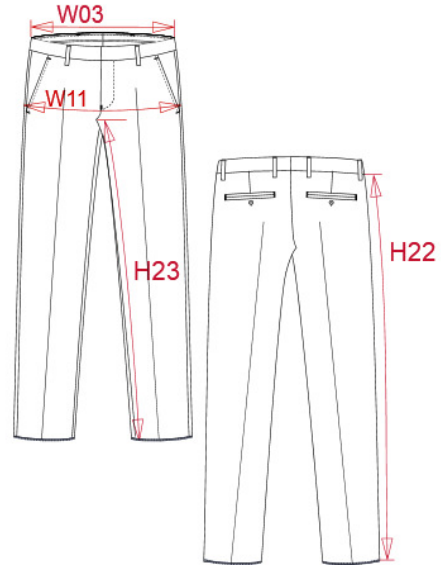

# KARIBAN

**REFERENCE :** K730

**SIZES :** 36\_38\_40\_42\_44\_46\_48\_50\_52\_54

**COMPOSITION :**

Main fabric : Polyester / Viscose / Elastane woven 64/34/2 - 216 64%polyester / 34%viscose / 2%elastane

Lining : Striped Polyester / Cotton lining 50/50 - 85 For inner waistband, all pocket sacks, seat crotch and inner under fly 50%polyester / 50%cotton

Lining : Polyester plain lining - 40 For inside front legs 100% polyester

Lining : Polyester taffeta - 53 Contrasted piping on inner waistband 100%polyester

**WEIGHT :**

Main fabric : 216 gsm

Lining : 85 gsm

Lining : 40gsm

Lining : 53 gsm

**ARTICLE WEIGHT :**

386 gr/pc

DESCRIPTION	
<b>Français :</b>	Pantalon homme
<b>English :</b>	Men's trousers
<b>Nederlands :</b>	Herenbroek
<b>Deutsch :</b>	Herrenhose
<b>Español :</b>	Pantalón de hombre
<b>Italiano :</b>	Pantaloni uomo
<b>Português :</b>	Calças de homem

COLORS	PANTONE SERIGRAPHIE
Black	Black
Navy	296C
Anthracite heather	-

MEASUREMENT										
Description	36	38	40	42	44	46	48	50	52	54
<b>W03 (M)*</b> 1/2 largeur taille / 1/2 waist width	38,50	40,50	42,50	44,50	46,50	48,50	50,50	52,50	54,50	56,50
<b>W11 (M)*</b> 1/2 bassin / 1/2 hip width	47	49	51	53	55	57	59	61	63	65
<b>H22 (M)*</b> Longueur côté ceinture comprise / Side length waistband included	110,50	111	111,50	112	113,50	114	114,50	115	116,50	117
<b>H23 (M)*</b> Longueur entrejambe sans ourlet/ Inside leg length without hem	87	87	87	87	88	88	88	88	89	89