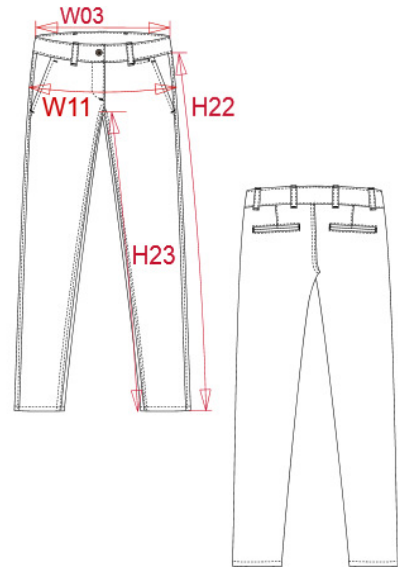

KARIBAN

REFERENCE : K741

SIZES : 34_36_38_40_42_44_46_48

COMPOSITION :

Main fabric : Cotton / Elastane twill 98/2 - 244 98%cotton / 2% elastane

WEIGHT :

Main fabric : 244 gsm

TECHNICAL DETAIL :

Peach finished

ARTICLE WEIGHT :

363 gr/pc

DESCRIPTION		COLORS	PANTONE SERIGRAPHIE
Français : Pantalon chino femme		Black	Black
English : Ladies' chino trousers		Dark navy	426C
Nederlands : Dameschinobroek		Beige	7536C
Deutsch : Chino-Damenhose		White	White
Español : Pantalón Chino de mujer		Light khaki	7764C
Italiano : Pantaloni Chino donna		Camel	874C
Português : Calças chino de senhora		Fine grey	877C

MEASUREMENT										
Description	34	36	38	40	42	44	46	48		
W03 (L)* 1/2 largeur haut de taille / 1/2 top of waist width	35,40	37	39	41	43	45	47	49		
W11 (L)* 1/2 bassin / 1/2 hip width	45	47	49	51	53	55	57	59		
H22 (L)* Longueur côté / Side length	99,50	100	100,50	101,50	102	103	103,50	104,50		
H23 (L)* Longueur entrejambe / Inside leg length	83	83	83	83,50	83,50	84	84	84,50		

CARE LABEL				

PACKING	
Box	20 pcs / box 34 => L:60cm W:40cm H:25cm GW:7.34kg NW:8.60kg 36 => L:60cm W:40cm H:25cm GW:7.62kg NW:8.88kg 38 => L:60cm W:40cm H:25cm GW:7.86kg NW:9.12kg 40 => L:60cm W:40cm H:25cm GW:8.20kg NW:9.46kg 42 => L:60cm W:40cm H:25cm GW:8.44kg NW:9.70kg 44 => L:60cm W:40cm H:25cm GW:8.80kg NW:10.06kg 46 => L:60cm W:40cm H:25cm GW:9.06kg NW:10.32kg 48 => L:60cm W:40cm H:25cm GW:9.26kg NW:10.25kg