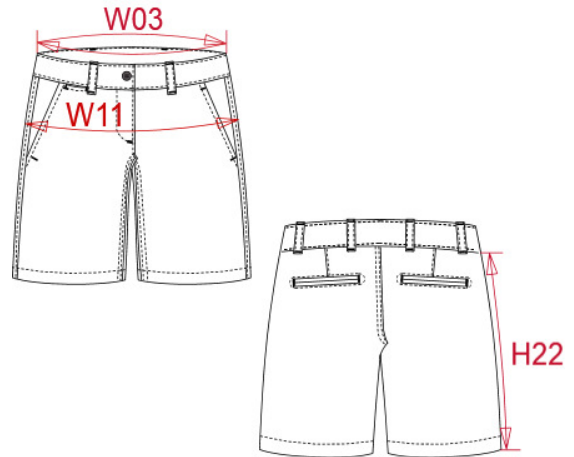

KARIBAN

REFERENCE : K751

SIZES : 34_36_38_40_42_44_46_48

COMPOSITION :

Main fabric : Cotton / Elastane twill 98/2 - 244 98%cotton / 2% elastane

WEIGHT :

Main fabric : 244 gsm

TECHNICAL DETAIL :

Peach finished

ARTICLE WEIGHT :

249 gr/pc

DESCRIPTION	COLORS	PANTONE SERIGRAPHIE
Français : Bermuda chino femme	Black	Black
English : Ladies' chino Bermuda shorts	Dark navy	426C
Nederlands : Dames chino bermudashorts	Beige	7536C
Deutsch : Chino-Bermuda-Shorts für Damen	Fine grey	877C
Español : Bermuda Chino de mujer	White	White
Italiano : Bermuda Chino donna	Camel	874C
Português : Bermuda chino de senhora	Light khaki	7764C

MEASUREMENT										
Description	34	36	38	40	42	44	46	48		
W03 (L)* 1/2 largeur haut de taille / 1/2 top of waist width	35,50	37	39	41	43	45	47	49		
W11 (L)* 1/2 bassin / 1/2 hip width	45	47	49	51	53	55	57	59		
H22 (L)* Longueur côté / Side length	39,50	40	40,50	41,50	42	43	43,50	44,50		

CARE LABEL				

PACKING	
Box	20 pcs / box 34 => L:60cm W:40cm H:22cm GW:5.22kg NW:6.45kg 36 => L:60cm W:40cm H:22cm GW:5.40kg NW:6.63kg 38 => L:60cm W:40cm H:22cm GW:5.56kg NW:6.79kg 40 => L:60cm W:40cm H:22cm GW:5.73kg NW:6.96kg 42 => L:60cm W:40cm H:22cm GW:5.95kg NW:7.18kg 44 => L:60cm W:40cm H:22cm GW:6.20kg NW:7.43kg 46 => L:60cm W:40cm H:22cm GW:6.38kg NW:7.58kg 48 => L:60cm W:40cm H:22cm GW:6.62kg NW:7.85kg