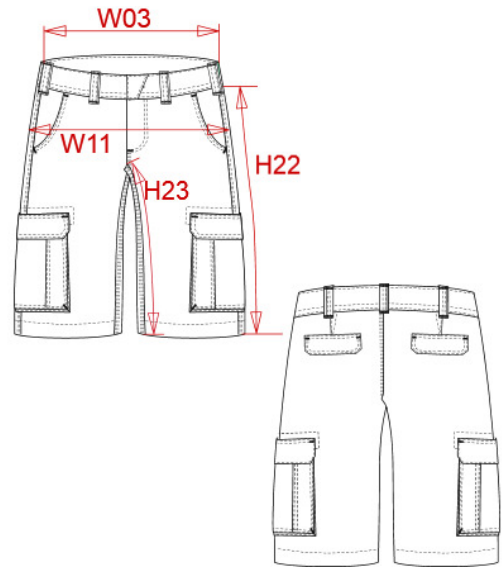

KARIBAN

REFERENCE : K754

SIZES : 38_40_42_44_46_48_50_52_54

COMPOSITION :

Main fabric : Cotton / Elastane twill 98/2 - 245 98%cotton / 2% elastane

Main fabric : Cotton / Elastane twill 98/2 - 245 fabric reference IGL-2300 98%cotton / 2%elastane

WEIGHT :

Main fabric : 245 gsm

Main fabric : 245 gsm

ARTICLE WEIGHT :

430 gr/pc

DESCRIPTION	
Français :	Bermuda multipoches homme
English :	Men's multipocket bermuda shorts
Nederlands :	Herenbermuda met diverse zakken
Deutsch :	Bermuda-Shorts für Herren mit mehreren Taschen
Español :	Bermuda multibolsillos para hombre
Italiano :	Bermuda uomo multitasche
Português :	Bermuda multibolsos de homem

COLORS	PANTONE SERIGRAPHIE
Camel	874C
Olive camouflage	-

MEASUREMENT										
Description	38	40	42	44	46	48	50	52	54	
W03 (M)* 1/2 largeur taille / 1/2 waist width	40	42	44	46	48,50	51	53,50	56	58,50	
W11 (M)* 1/2 bassin / 1/2 hip width	51	53	55	57	59	61	63	65	67	
H22 (M)* Longueur côté / Side length	49,75	50,50	51,25	52	52,75	53,50	54,25	55	55,75	
H23 (M)* Longueur entrejambe / Inside leg length	27,75	28	28,25	28,50	28,75	29	29,25	29,50	29,75	

CARE LABEL				

PACKING	
Box	25 pcs / box 38 => L:60cm W:40cm H:25cm GW:9.88kg NW:8.23kg 40 => L:60cm W:40cm H:25cm GW:10.30kg NW:8.65kg 42 => L:60cm W:40cm H:25cm GW:10.63kg NW:8.98kg 44 => L:60cm W:40cm H:25cm GW:11.00kg NW:9.35kg 46 => L:60cm W:40cm H:25cm GW:11.38kg NW:9.73kg 48 => L:60cm W:40cm H:25cm GW:11.50kg NW:9.85kg 50 => L:60cm W:40cm H:25cm GW:11.75kg NW:10.10kg 52 => L:60cm W:40cm H:25cm GW:12.13kg NW:10.48kg 54 => L:60cm W:40cm H:25cm GW:12.38kg NW:10.73kg