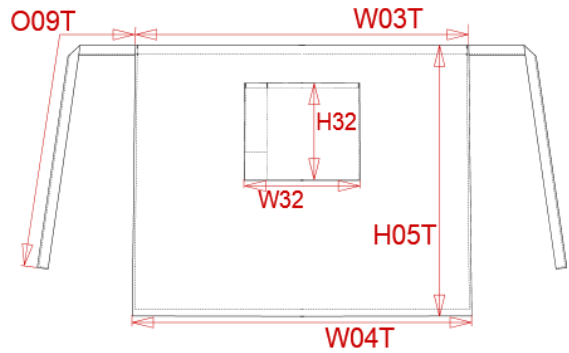

# KARIBAN

REFERENCE : K8004

SIZES : U

COMPOSITION :

Main fabric : Polyester / Cotton twill 65/35 - 190 - 6.7 OZ 65% polyester / 35% cotton

WEIGHT :

Main fabric : 190 gsm

ARTICLE WEIGHT :

190 gr/pc

DESCRIPTION
<b>Français :</b> Tablier extra long
<b>English :</b> Extra-long apron
<b>Nederlands :</b> Extra lange schort
<b>Deutsch :</b> Extra lange Schürze
<b>Español :</b> Delantal extra-largo
<b>Italiano :</b> Grembiule extra lungo
<b>Português :</b> Avental extra comprido

COLORS	PANTONE SERIGRAPHIE
Black	Black

MEASUREMENT	
Description	U
<b>W03T</b> Largeur taille tablier / Apron waist width	90
<b>W04T</b> Largeur bas tablier / Apron bottom width	92,50
<b>H05T</b> Hauteur totale tablier / Apron total height	80
<b>H32</b> Hauteur poche devant / Front pocket height	20
<b>W32</b> Largeur poche devant / Front pocket width	25
<b>O09T</b> Longueur ceinture tablier / Apron waist strap length	75

CARE LABEL				

PACKING	
Box	50 pcs / box U => L:48cm W:43cm H:18cm GW:11.50kg NW:10.00kg