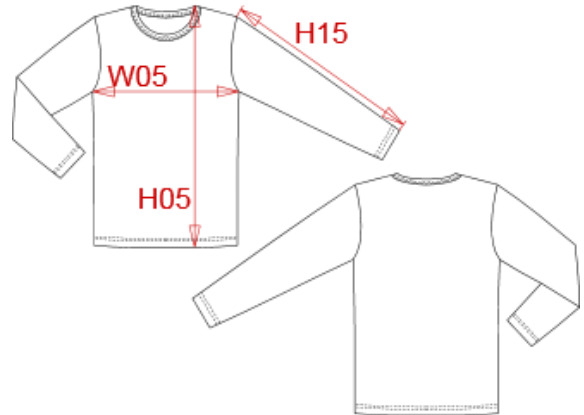

KARIBAN

REFERENCE : K801

SIZES : S_M_L_XL_XXL_3XL_4XL

COMPOSITION :

Main fabric : Brushed Polyester/Viscose 80/20 Interlock drop needle - 220 80%polyester/20%viscose

WEIGHT :

Main fabric : 220 gsm

ARTICLE WEIGHT :

245 gr/pc

DESCRIPTION	
Français : Maillot de corps manches longues	
English : Men's long sleeve underwear top	
Nederlands : Heren thermoshirt met lange mouwen	
Deutsch : Langarm Jersey Unterwäsche	
Español : Camiseta de interior de manga larga para hombre	
Italiano : T-SHIRT MANICHE LUNGHE UNDERWEAR	
Português : Camisola interior de manga comprida	

COLORS	PANTONE SERIGRAPHIE
Black	Black

MEASUREMENT							
Description	S	M	L	XL	XXL	3XL	4XL
H05 Hauteur totale / Total height	69	71	73	75	77	79	81,75
W05 1/2 largeur poitrine / 1/2 chest width	45	48	51	54	57	60	64
H15 Longueur manche / Sleeve length	61	63	65	67	69	71	73,25

CARE LABEL				

PACKING	
Box	20 pcs / box S-L => L:58cm W:40cm H:13cm GW:6.40kg NW:5.00kg XL-XXL => L:58cm W:40cm H:15cm GW:7.40kg NW:5.90kg 3XL-4XL => L:58cm W:40cm H:17cm GW:8.80kg NW:7.30kg