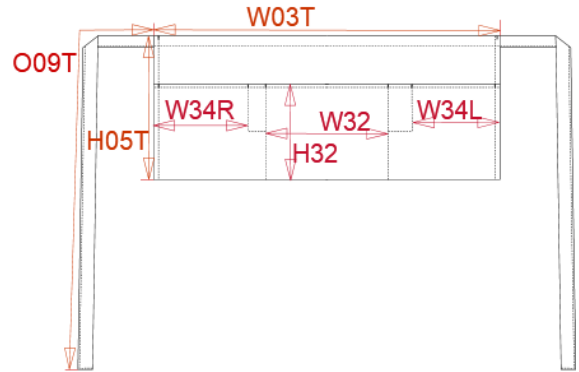

# KARIBAN

REFERENCE : K886

SIZES : U

**COMPOSITION :**

Main fabric : Cotton twill - 280 - 9.4 OZ 100%cotton  
 Main fabric : Slubbed Cotton denim - 280 100%cotton

**WEIGHT :**

Main fabric : 280 gsm  
 Main fabric : 280 gsm

**ARTICLE WEIGHT :**

20 gr/pc

DESCRIPTION								COLORS		PANTONE SERIGRAPHIE	
<b>Français :</b> Tablier Barman								Black	Black		
<b>English :</b> Barman Apron								Wine	504C		
<b>Nederlands :</b> Kelnerschort								Navy	433C		
<b>Deutsch :</b> Kurze Barschürze								Dark grey	447C		
<b>Español :</b> Delantal corto de barman								Beige	7530C		
<b>Italiano :</b> Barman Apron								Chocolate	439C		
<b>Português :</b> Avental curto de barman								White	White		
								Red	200C		
								Light grey	416C		
								Denim	-		

MEASUREMENT							
Description	U						
<b>W03T</b> Largeur taille tablier / Apron waist width	70						
<b>H05T</b> Hauteur totale tablier / Apron total height	26						
<b>O09T</b> Longueur ceinture tablier / Apron waist strap length	82						
<b>H32</b> Hauteur poche devant / Front pocket height	20						
<b>W34L</b> Largeur poche côté droit / Right side pocket width	18						
<b>W32</b> Largeur poche devant / Front pocket width	22,50						
<b>W34R</b> Largeur poche côté gauche / Left side pocket width	20						

CARE LABEL				

PACKING	
Box	50 pcs / box U => L:28cm W:25cm H:30cm GW:8.20kg NW:7.20kg