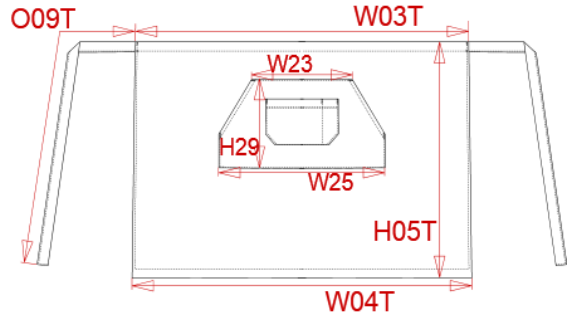

KARIBAN

REFERENCE : K887

SIZES : U

COMPOSITION :

Main fabric : Cotton twill - 280 - 9.4 OZ 100%cotton
 Main fabric : Slubbed Cotton denim - 280 100%cotton

WEIGHT :

Main fabric : 280 gsm
 Main fabric : 280 gsm

ARTICLE WEIGHT :

25 gr/pc

DESCRIPTION
Français : Tablier caviste
English : Caviste apron
Nederlands : Lange heupschort
Deutsch : Lange barschürze
Español : Delantal bodeguero largo
Italiano : Caviste apron
Português : Avental comprido de barman

COLORS	PANTONE SERIGRAPHIE
Black	Black
Wine	504C
Navy	433C
Dark grey	447C
Beige	7530C
Chocolate	439C
White	White
Red	200C
Light grey	416C
Denim	-

MEASUREMENT	
Description	U
W03T Largeur taille tablier / Apron waist width	90
W04T Largeur bas tablier / Apron bottom width	92,50
O09T Longueur ceinture tablier / Apron waist strap length	75
H05T Hauteur totale tablier / Apron total height	62,50
W23 Largeur haut poche kangourou / Top kangaroo pocket width	27,50
H29 Hauteur poche kangourou devant / Front kangaroo pocket height	24
W25 Largeur bas poche kangourou / Bottom kangaroo pocket width	46

CARE LABEL

PACKING	
Box	50 pcs / box U => L:48cm W:32cm H:25cm GW:14.45kg NW:13.00kg