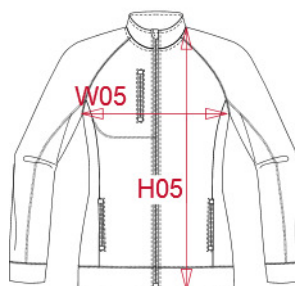

KARIBAN

REFERENCE : K9107

SIZES : XS_S_M_L_XL_XXL

COMPOSITION :

Main fabric : Inside brushed polyester jersey - 345 100% polyester

WEIGHT :

Main fabric : 345 gsm

ARTICLE WEIGHT :

545 gr/pc

DESCRIPTION
Français : Veste zippée chinée femme
English : Ladies' full zip heather jacket
Nederlands : Ladies' full zip heather jacket
Deutsch : Damen-Weste mit Reißverschluss, aus Chiné
Español : Chaqueta jaspeada con cremallera de mujer
Italiano : Giacca screziata donna con zip
Português : Casaco de senhora em malha mesclada

COLORS	PANTONE SERIGRAPHIE
Navy melange	-
Dark grey melange	-

MEASUREMENT							
Description	XS	S	M	L	XL	XXL	
H05 (L) Hauteur totale / Total height	61,50	63,50	65,50	67,50	69,50	71,50	
W05 (L) 1/2 largeur poitrine / 1/2 chest width	44	47	50	53	56	59	
H15D Longueur manche raglan avec poignet / Raglan sleeve length with cuff	70,50	72,75	75	77,25	79,50	82	

CARE LABEL

PACKING	
Box	10 pcs / box XS => L:52cm W:36cm H:32cm GW:5.5kg NW:4.5kg S => L:52cm W:36cm H:32cm GW:6kg NW:5kg M => L:52cm W:36cm H:32cm GW:6.5kg NW:5.5kg L => L:56cm W:38cm H:32cm GW:7kg NW:6kg XL => L:56cm W:38cm H:32cm GW:7.5kg NW:6.5kg XXL => L:56cm W:38cm H:32cm GW:8kg NW:7kg