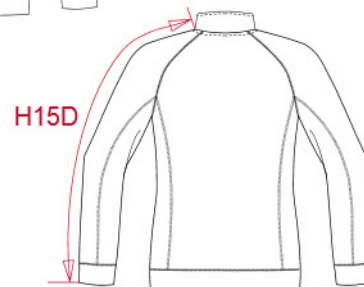

KARIBAN

REFERENCE : K9107

SIZES : XS_S_M_L_XL_XXL

COMPOSITION :

Main fabric : Inside brushed polyester jersey - 345 100% polyester

WEIGHT :

Main fabric : 345 gsm

ARTICLE WEIGHT :

545 gr/pc

DESCRIPTION
Français : Veste zippée chinée femme
English : Ladies' full zip heather jacket
Nederlands : Ladies' full zip heather jacket
Deutsch : Damen-Weste mit Reißverschluss, aus Chiné
Español : Chaqueta jaspeada con cremallera de mujer
Italiano : Giacca screziata donna con zip
Português : Casaco de senhora em malha mesclada

COLORS	PANTONE SERIGRAPHIE
Navy melange	-
Dark grey melange	-

MEASUREMENT							
Description	XS	S	M	L	XL	XXL	
H05 (L) Hauteur totale / Total height	61,50	63,50	65,50	67,50	69,50	71,50	
W05 (L) 1/2 largeur poitrine / 1/2 chest width	44	47	50	53	56	59	
H15D Longueur manche raglan avec poignet / Raglan sleeve length with cuff	70,50	72,75	75	77,25	79,50	82	

CARE LABEL

PACKING	
Box	10 pcs / box XS => L:52cm W:36cm H:32cm GW:5.5kg NW:4.5kg S => L:52cm W:36cm H:32cm GW:6kg NW:5kg M => L:52cm W:36cm H:32cm GW:6.5kg NW:5.5kg L => L:56cm W:38cm H:32cm GW:7kg NW:6kg XL => L:56cm W:38cm H:32cm GW:7.5kg NW:6.5kg XXL => L:56cm W:38cm H:32cm GW:8kg NW:7kg