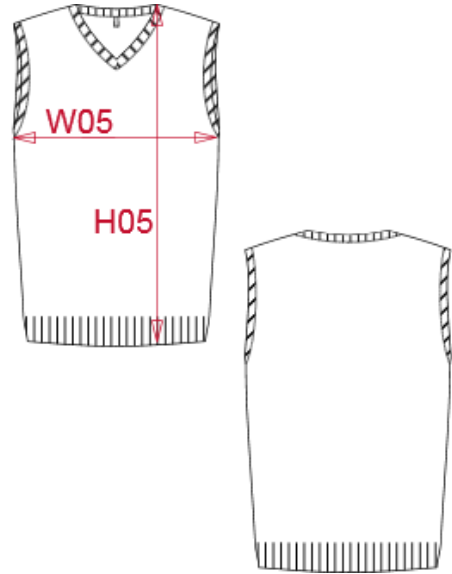

KARIBAN

REFERENCE : K969

SIZES : S_M_L_XL_XXL_3XL_4XL

COMPOSITION :

Main fabric : Cotton / Acrylic jersey 50/50 - 290 50%cotton / 50%acrylic

WEIGHT :

Main fabric : ± 290 gsm

DESCRIPTION	
Français :	Pull homme sans manche col V
English :	Men's sleeveless jumper
Nederlands :	Heren spencer met V-hals
Deutsch :	Herren pullunder
Español :	Jersey escote de pico sin mangas
Italiano :	Gilet uomo
Português :	Colete malha

COLORS	PANTONE SERIGRAPHIE
Black	Black
Grey melange	-
Navy	296C

MEASUREMENT							
Description	S	M	L	XL	2XL	3XL	4XL
H05 Hauteur totale / Total height	67,25	69,25	71,25	73,25	75,25	77,25	79,25
W05 1/2 largeur poitrine / 1/2 chest width	47	50	53	56	59	62	65

CARE LABEL				

PACKING	
Box	10 pcs / box S-L => L:55cm W:37cm H:10cm GW:3.50kg NW:2.40kg XL-XXL => L:60cm W:39cm H:10cm GW:4.10kg NW:2.80kg 3XL-4XL => L:65cm W:39cm H:10cm GW:4.60kg NW:3.20kg