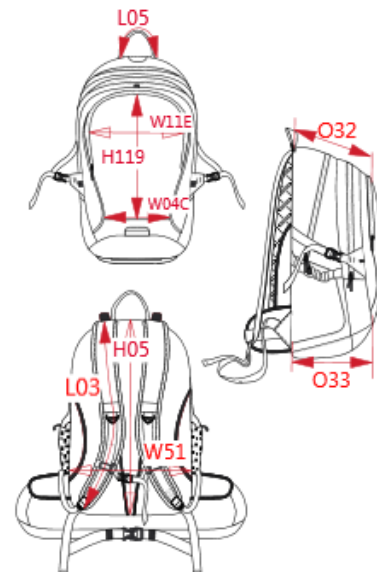

**REFERENCE :** KI0172

**SIZES :** U

**COMPOSITION :**

Main fabric : Polyester jacquard PU coating - 180 100% polyester

Lining : Polyester 210D PU backing - 70 100%polyester

**ARTICLE WEIGHT :**

746 gr/pc

| DESCRIPTION   |
|---|
| <b>Français :</b> Sac à dos Loisir avec porte casque            |
| <b>English :</b> Urban/outdoors backpack with helmet mesh       |
| <b>Nederlands :</b> Vrijetijdsrugzak met helmhouder             |
| <b>Deutsch :</b> Freizeit-Rucksack mit Befestigung für Helm     |
| <b>Español :</b> Mochila para ocio / aire libre con portacascos |
| <b>Italiano :</b> Zaino per il tempo libero con porta casco     |
| <b>Português :</b> Mochila de lazer com porta-capacete          |

| MEASUREMENT                                    |       |
|--|-------|
| Description                                    | U     |
| <b>H05</b> Hauteur totale / Total height       | 50    |
| <b>H119</b> Hauteur devant / Front height      | 29    |
| <b>W51</b> Total width                         | 33    |
| <b>O33</b> Deep of bottom part                 | 20    |
| <b>O32</b> Deep of top part                    | 20    |
| <b>L03</b> Shoulder strap total length         | 50    |
| <b>L06</b> Light of top handle                 | 6     |
| <b>L05</b> Total lenght of the tape for handle | 19    |
| <b>W11E</b> Largeur haut / Top width           | 18    |
| <b>W04C</b> Largeur bas / Bottom width         | 15,50 |

| PACKING |   |
|---------|---|
| Box     | 10 pcs / box<br>U => L:54cm W:38cm H:47cm GW:8.6kg NW:7.4kg |