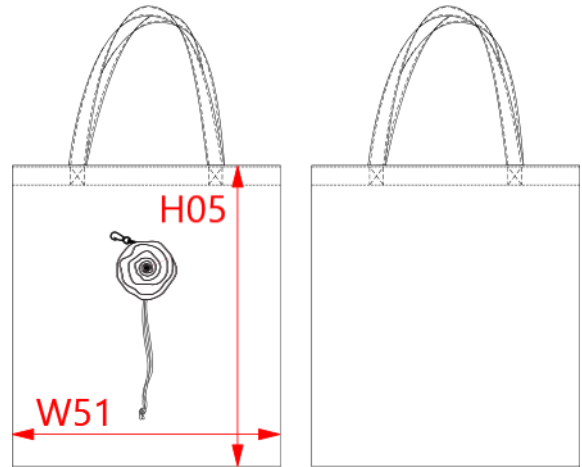

REFERENCE : KI0202

SIZES : U

COMPOSITION :

Main fabric : Polyester 190T PU backing 100% polyester

TECHNICAL DETAIL :

PU backing

ARTICLE WEIGHT :

30 gr/pc

DESCRIPTION		COLORS	PANTONE SERIGRAPHIE
Français : Sac shopping		Aqua blue	7690C
English : Rose bag shopper		Black	Black
Nederlands : Rose bag shopper		Fuchsia	219C
Deutsch : Shopper-Tasche im Rosen-Design		Orange	1495C
Español : Bolsa shopper en forma de rosa		Red	1795C
Italiano : Shopper a forma di rosa		True Yellow	116C
Português : Saco de compras		White	White

MEASUREMENT							
Description	U						
H05 Hauteur totale / Total height	42						
W51 Total width	38						

PACKING	
Box	200 pcs / box U => L:33cm W:32cm H:52cm GW:7,4kg NW:6,4kg