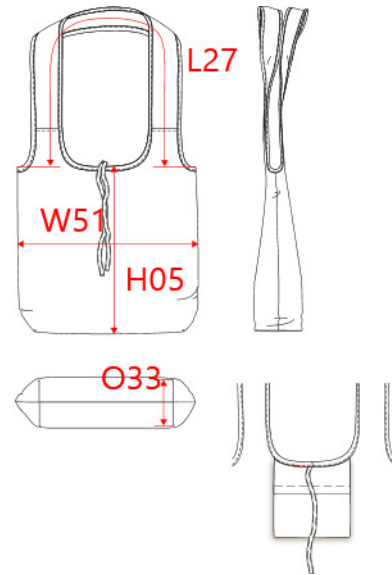

**REFERENCE :** KI0212

**SIZES :** U

**COMPOSITION :**

Main fabric : Cotton Canvas 280 100%cotton

**ARTICLE WEIGHT :**

160 gr/pc

DESCRIPTION	
<b>Français :</b>	Sac shopping canvas
<b>English :</b>	Heavy duty shopper bag
<b>Nederlands :</b>	Heavy duty shopper bag
<b>Deutsch :</b>	Elegante Einkaufstasche
<b>Español :</b>	Bolsa de compra
<b>Italiano :</b>	Shopper
<b>Português :</b>	Saco de compras elegante

COLORS	PANTONE SERIGRAPHIE
Black	Black
Burnt lime	583C
Red	1795C
Light Burnt Orange	144C
Natural	7534C

MEASUREMENT							
Description	U						

PACKING	
Box	50 pcs / box U => L:40cm W:37cm H:30cm GW:9kg NW:8kg