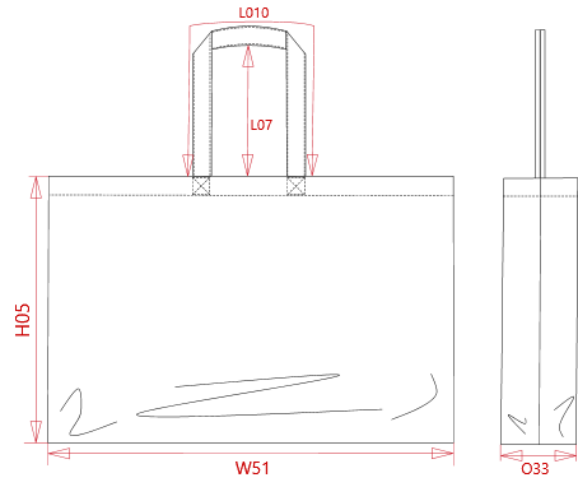

REFERENCE : KI0231

SIZES : U

COMPOSITION :

Main fabric : Jute / Cotton canvas 70/30 - 300 70%jute / 30% cotton

Fabric 1 : Cotton woven - 130 For inside bag and inside pocket sack 100%cotton

ARTICLE WEIGHT :

330 gr/pc

DESCRIPTION		COLORS	PANTONE SERIGRAPHIE
Français : Grand sac en juco avec doublure intérieure English : Large lined juco bag Nederlands : Grote tas van jute/katoen met binnenvoering Deutsch : Große Juco-Tasche mit Innenfutter Español : Bolsa grande de juco con forro interior Italiano : Borsone in juco con fodera interna Português : Grande saco em juco com forro interior		Washed crimson red	7621C
		Washed midnight blue	533C
		Washed dusty light green	5615C
		Washed natural	480C
MEASUREMENT			
Description	U		
H05 Hauteur totale / Total height	54		
W51 Total width	38		
O33 Deep of bottom part	17		
L07 Light of shoulder belts	27		
L010 Longueur bande épaule / Total lenght of handle	65		
PACKING			
Box	40 pcs / box U => L:56cm W:40cm H:32cm GW:15.02kg NW:13.60kg		