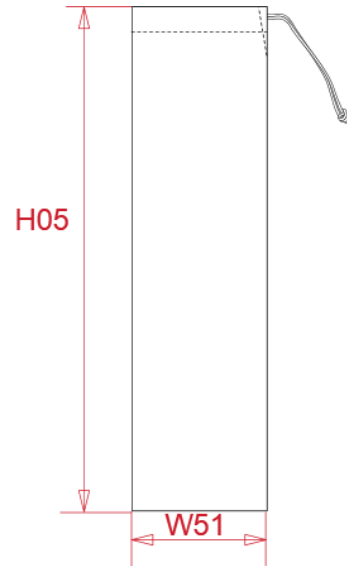

**REFERENCE :** KI0265

**SIZES :** U

**COMPOSITION :**

Main fabric : Cotton woven - 130 100%cotton

**ARTICLE WEIGHT :**

40 gr/pc

DESCRIPTION	
<b>Français :</b>	Sac à baguette
<b>English :</b>	Baguette bag
<b>Nederlands :</b>	Stokbroodtas
<b>Deutsch :</b>	Baguette-Beutel
<b>Español :</b>	Bolsa para el pan
<b>Italiano :</b>	Borsa per baguette
<b>Português :</b>	Saco de pão

COLORS	PANTONE SERIGRAPHIE
Natural	7534C

MEASUREMENT							
Description	U						
<b>H05</b> Hauteur totale / Total height	62						
<b>W51</b> Total width	15						

PACKING	
Box	200 pcs / box U => L:32cm W:32cm H:40cm GW:9kg NW:8kg